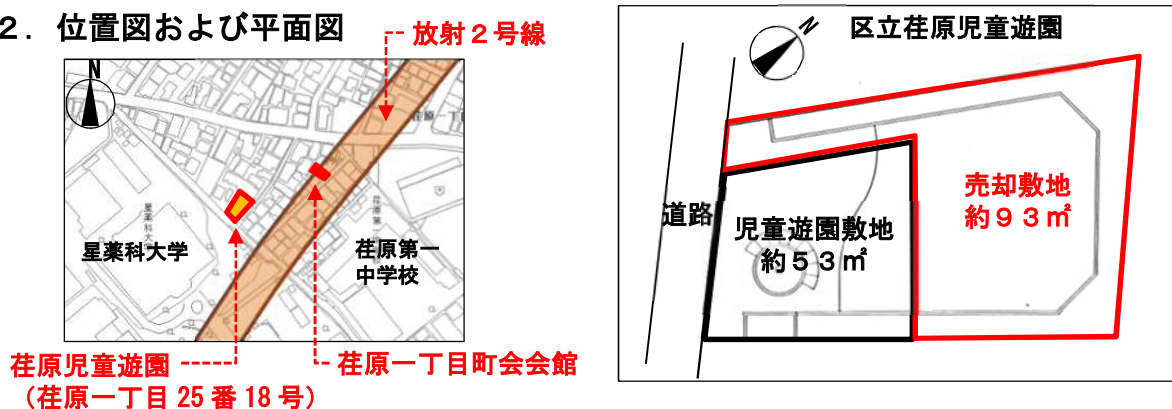

区立荏原児童遊園の改修について

1. 概要

都が進める都市計画道路放射2号線（特定整備路線）整備の事業用代替地として一部を売却した区立荏原児童遊園の改修に向けた設計および工事を計画している。

2. 位置図および平面図

3. 今後の予定

- 令和2年度 上半期 改修設計
下半期 改修工事

4. 改修工事の流れ