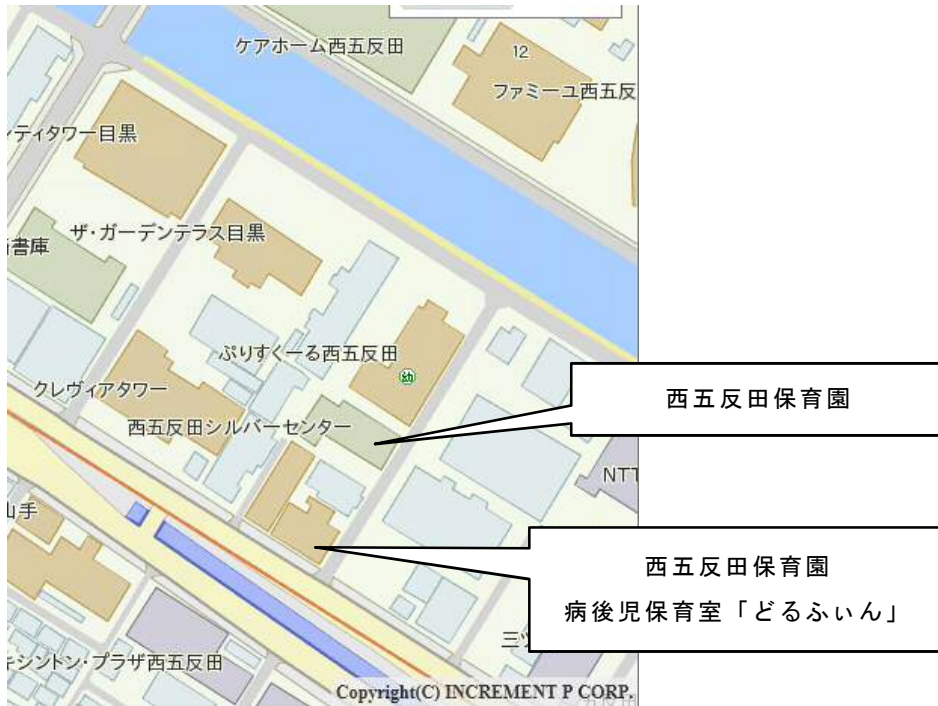

西五反田保育園病後児保育室の改築について

1. 場所

西五反田保育園 病後児保育室「どるふいん」

住所:品川区西五反田 3-9-12

2. 工事内容

病後児保育室における2方向避難の確保
安全面への配慮のためのレイアウト変更
内装の老朽化、および病児保育室への転用に向けた対応

3. 工事期間

令和2年1月から3月(予定)

4. 利用制限

病後児保育室内のレイアウト変更を含む工事のため、工事期間中は一時休室とする。

5. 周知方法

- ・広報しながわ 12月11日号
- ・品川区公式ホームページ、
- ・しながわ子育てアプリ
- ・区内保育園・幼稚園向けに「休室のご案内」の配布