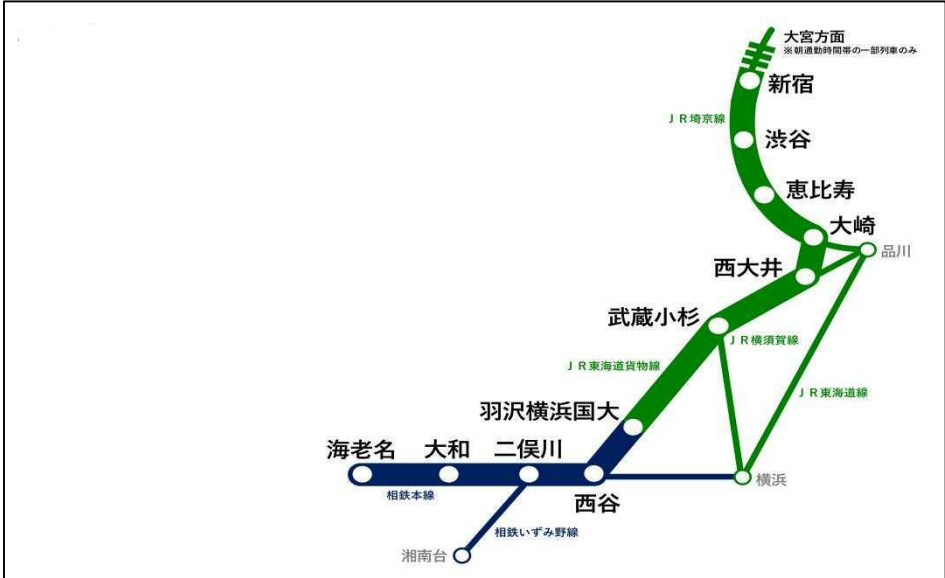

西大井駅の運行ダイヤの改正について

JR西大井駅については、当駅利用区民より、「朝の通勤時間帯において到着車両が満員のため乗車出来ない」「朝の時間帯の列車増便はできないのか」との声が寄せられていた。

この度、相鉄・JR直通線開業にともない11月30日（土）ダイヤ改正によるJR西大井駅の時刻表が公表され、朝の時間帯の増便が行われることとなった。

運行状況（上り線 平日）

現在

	5時台	6時台	7時台	8時台	9時台
・湘南新宿ライン	0本	0本	2本	4本	2本
・横須賀線	2本	3本	9本	9本	8本
・					

ダイヤ改正後

	5時台	6時台	7時台	8時台	9時台
・湘南新宿ライン	0本	0本	2本	4本	2本
・横須賀線	2本	3本	9本	9本	8本
・埼京線	0本	2本	3本	4本	3本（増分）

参考 相鉄・JR直通線開業概要図

JR東日本ホームページより引用、作成