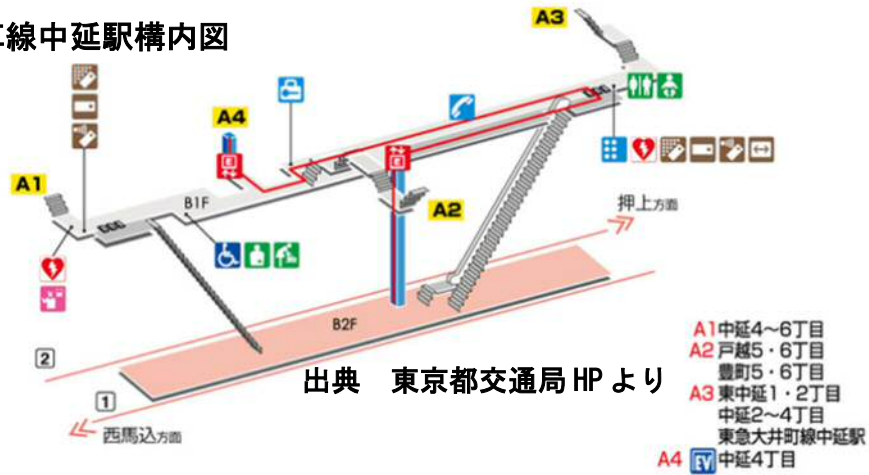

平成30年請願第21号
関係資料

都営浅草線中延駅のエレベーター設置状況

都営浅草線中延駅構内図

A4 出口 (エレベーター)
中延4丁目

A3 出口～A4 出口間の
歩道の状況
(A3 出口～A4 出口の距離約 100m)

A3 出口 (階段)
東中延1・2丁目
中延2～4丁目
東急大井町線中延駅
乗り換え

A1 出口 (階段)
中延4～6丁目

A2 出口 (階段)
戸越5・6丁目
豊町5・6丁目