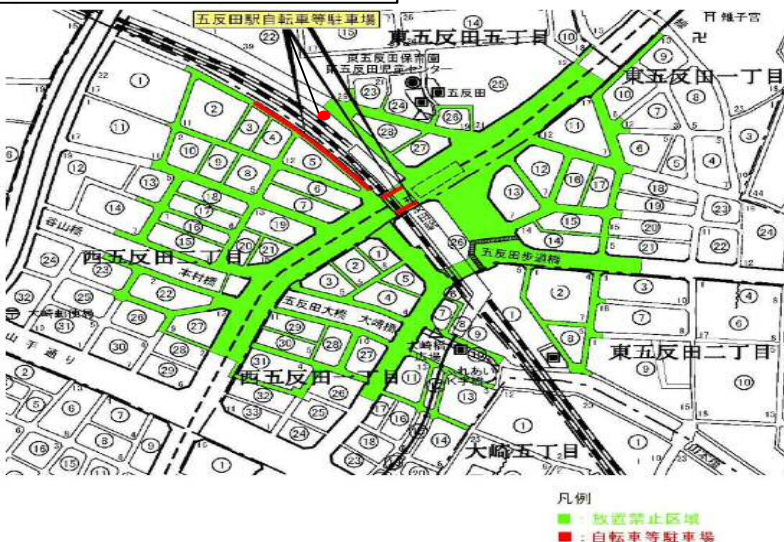

平成29年陳情第15号関係資料

五反田駅周辺の放置禁止区域について

東五反田1-18付近の状況

平成29年12月の状況

平成30年4月の状況

五反田駅周辺放置禁止区域

五反田駅周辺放置禁止区域および東五反田1丁目エリア