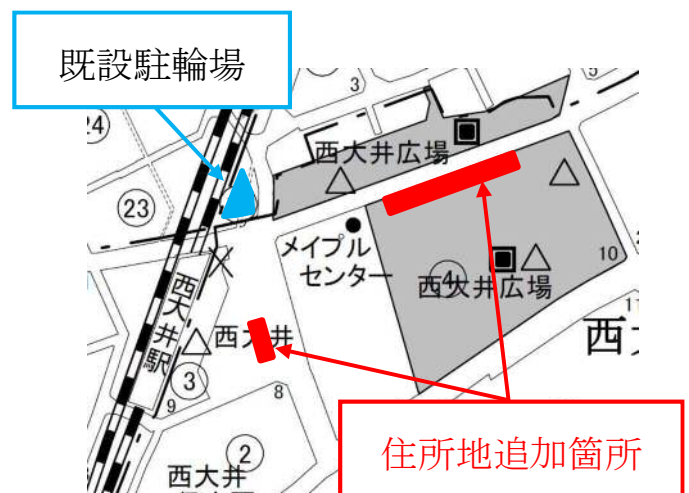

### 1. 改正理由・内容

西大井駅の区営駐輪場は利用率が高く、慢性的に不足の状況が続いている。また、周辺の放置自転車も多く、対策の要望も多く上がっている。

この状況を改善するため、駅前ロータリーの歩道上の植栽および西大井広場公園横の立会道路歩道上に駐輪施設を設置・拡張する。

これに伴い、条例別表第2、西大井駅区営自転車等駐車場の項に、設置箇所の住所地を新たに追加し、条例の一部を改正する。

### 3. 工事時期

平成29年11月～30年2月頃(予定)

### 5. 新旧対照表

別紙のとおり

公園前歩道

(品川区西大井一丁目4番先)

駅前歩道

(品川区西大井一丁目3番先)

新旧対照表

○品川区自転車等の放置防止および自転車等駐車場の整備に関する条例