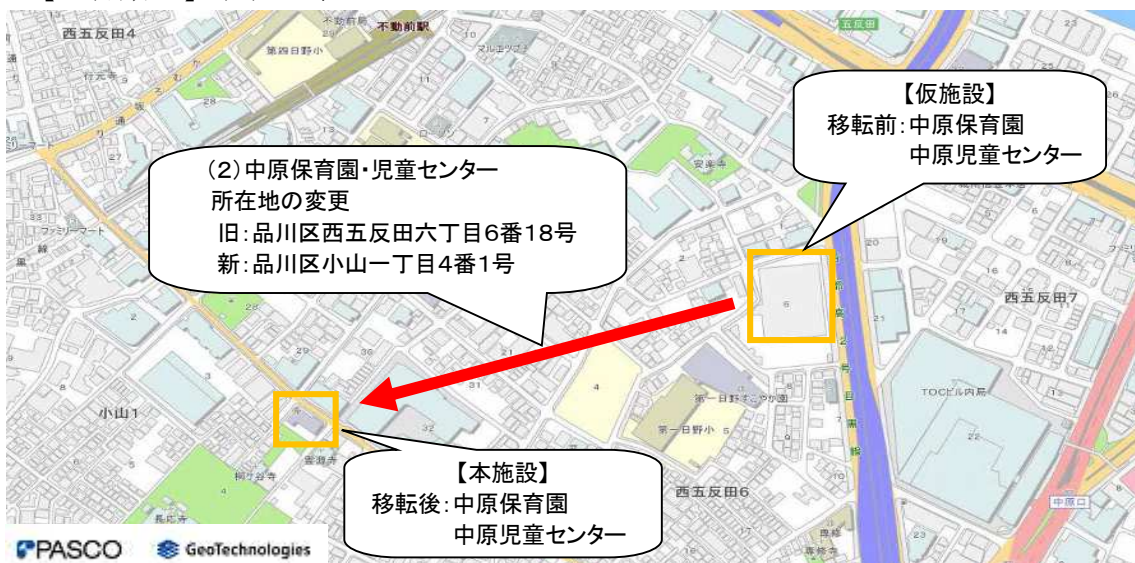

第89号議案 品川区立児童センター条例の一部を改正する条例

第91号議案 品川区立保育所条例の一部を改正する条例

1. 改正理由

保育園・児童センターの改築工事の竣工に伴い、現在の仮施設から改築後の本施設へ移転するため、所在地を変更する。

2. 改正内容

(1) 大井保育園

【施行期日】 令和7年1月4日

(2) 中原保育園・児童センター

【施行期日】 令和7年8月25日

3. 新旧対照表

別紙「新旧対照表」のとおり

品川区立児童センター条例の一部を改正する条例新旧対照表

改正後	改正前																				
<p>○品川区立児童センター条例 昭和41年4月1日条例第9号</p> <p>(目的) 第1条 品川区立児童センター（以下「センター」という。）は、区内における児童に健全な娯楽を与え、その健康を増進し、または情操をゆたかにして、その健全な育成に資することを目的とする。</p> <p>(設置) 第2条 センターの名称および所在地は、別表のとおりとする。</p> <p><u>付 則 (令和 年 月 日条例第 号)</u> <u>この条例は、令和7年8月25日から施行する。</u></p> <p>別表（第2条関係）</p> <table border="1" data-bbox="145 836 1041 1161"><thead><tr><th>名称</th><th>所在地</th></tr></thead><tbody><tr><td>品川区立東品川児童センター</td><td>東京都品川区東品川一丁目34番9号</td></tr><tr><td>(省略)</td><td>(省略)</td></tr><tr><td>品川区立中原児童センター</td><td><u>東京都品川区小山一丁目4番1号</u></td></tr><tr><td>(省略)</td><td>(省略)</td></tr></tbody></table>	名称	所在地	品川区立東品川児童センター	東京都品川区東品川一丁目34番9号	(省略)	(省略)	品川区立中原児童センター	<u>東京都品川区小山一丁目4番1号</u>	(省略)	(省略)	<p>○品川区立児童センター条例 昭和41年4月1日条例第9号</p> <p>(目的) 第1条 品川区立児童センター（以下「センター」という。）は、区内における児童に健全な娯楽を与え、その健康を増進し、または情操をゆたかにして、その健全な育成に資することを目的とする。</p> <p>(設置) 第2条 センターの名称および所在地は、別表のとおりとする。</p> <p>別表（第2条関係）</p> <table border="1" data-bbox="1144 836 2040 1161"><thead><tr><th>名称</th><th>所在地</th></tr></thead><tbody><tr><td>品川区立東品川児童センター</td><td>東京都品川区東品川一丁目34番9号</td></tr><tr><td>(省略)</td><td>(省略)</td></tr><tr><td>品川区立中原児童センター</td><td>東京都品川区西五反田六丁目6番18号</td></tr><tr><td>(省略)</td><td>(省略)</td></tr></tbody></table>	名称	所在地	品川区立東品川児童センター	東京都品川区東品川一丁目34番9号	(省略)	(省略)	品川区立中原児童センター	東京都品川区西五反田六丁目6番18号	(省略)	(省略)
名称	所在地																				
品川区立東品川児童センター	東京都品川区東品川一丁目34番9号																				
(省略)	(省略)																				
品川区立中原児童センター	<u>東京都品川区小山一丁目4番1号</u>																				
(省略)	(省略)																				
名称	所在地																				
品川区立東品川児童センター	東京都品川区東品川一丁目34番9号																				
(省略)	(省略)																				
品川区立中原児童センター	東京都品川区西五反田六丁目6番18号																				
(省略)	(省略)																				