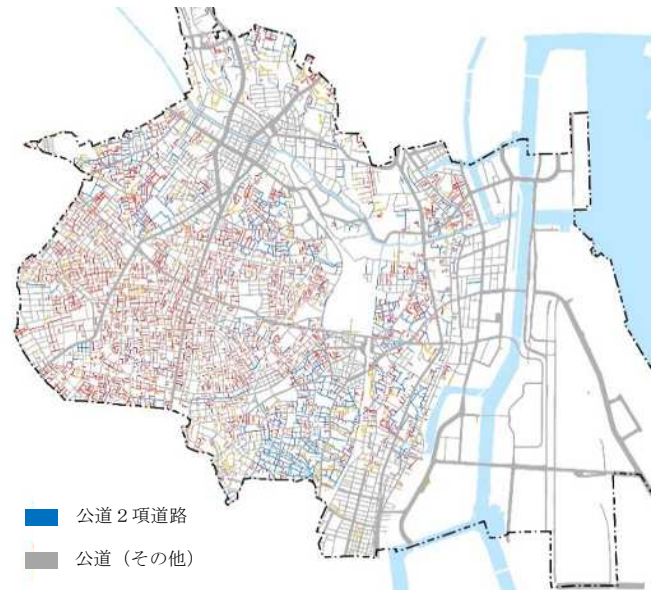

令和6年陳情第17号
関係資料

しながわお休み石の設置状況について

区では、高齢者や障害者などすべての人にやさしいまちづくりの一環として、平成8年度からちょっと一息できる「しながわお休み石」の設置を行ってきた。

1. これまでの設置実績 289基

サイコロ型 222基

木製型 44基

ベンチ型 9基

その他 14基

2. 区内の設置分布状況

しながわお休み石は、道路の歩道上等に設置しているが、細街路の分布図にあるように、区内には、生活道路の幅員4m未満の狭あいな道路が多く、また歩道があっても、お休み石を設置するためには、歩行者や車いすの通行の支障とならないよう一定の有効幅員が必要となる。

品川地区	49基
大崎地区	105基
大井地区	80基
荏原地区	55基

設置箇所図

■ 公道2項道路
■ 公道（その他）
■ 私道2項道路
■ 私道（その他）

細街路の分布図