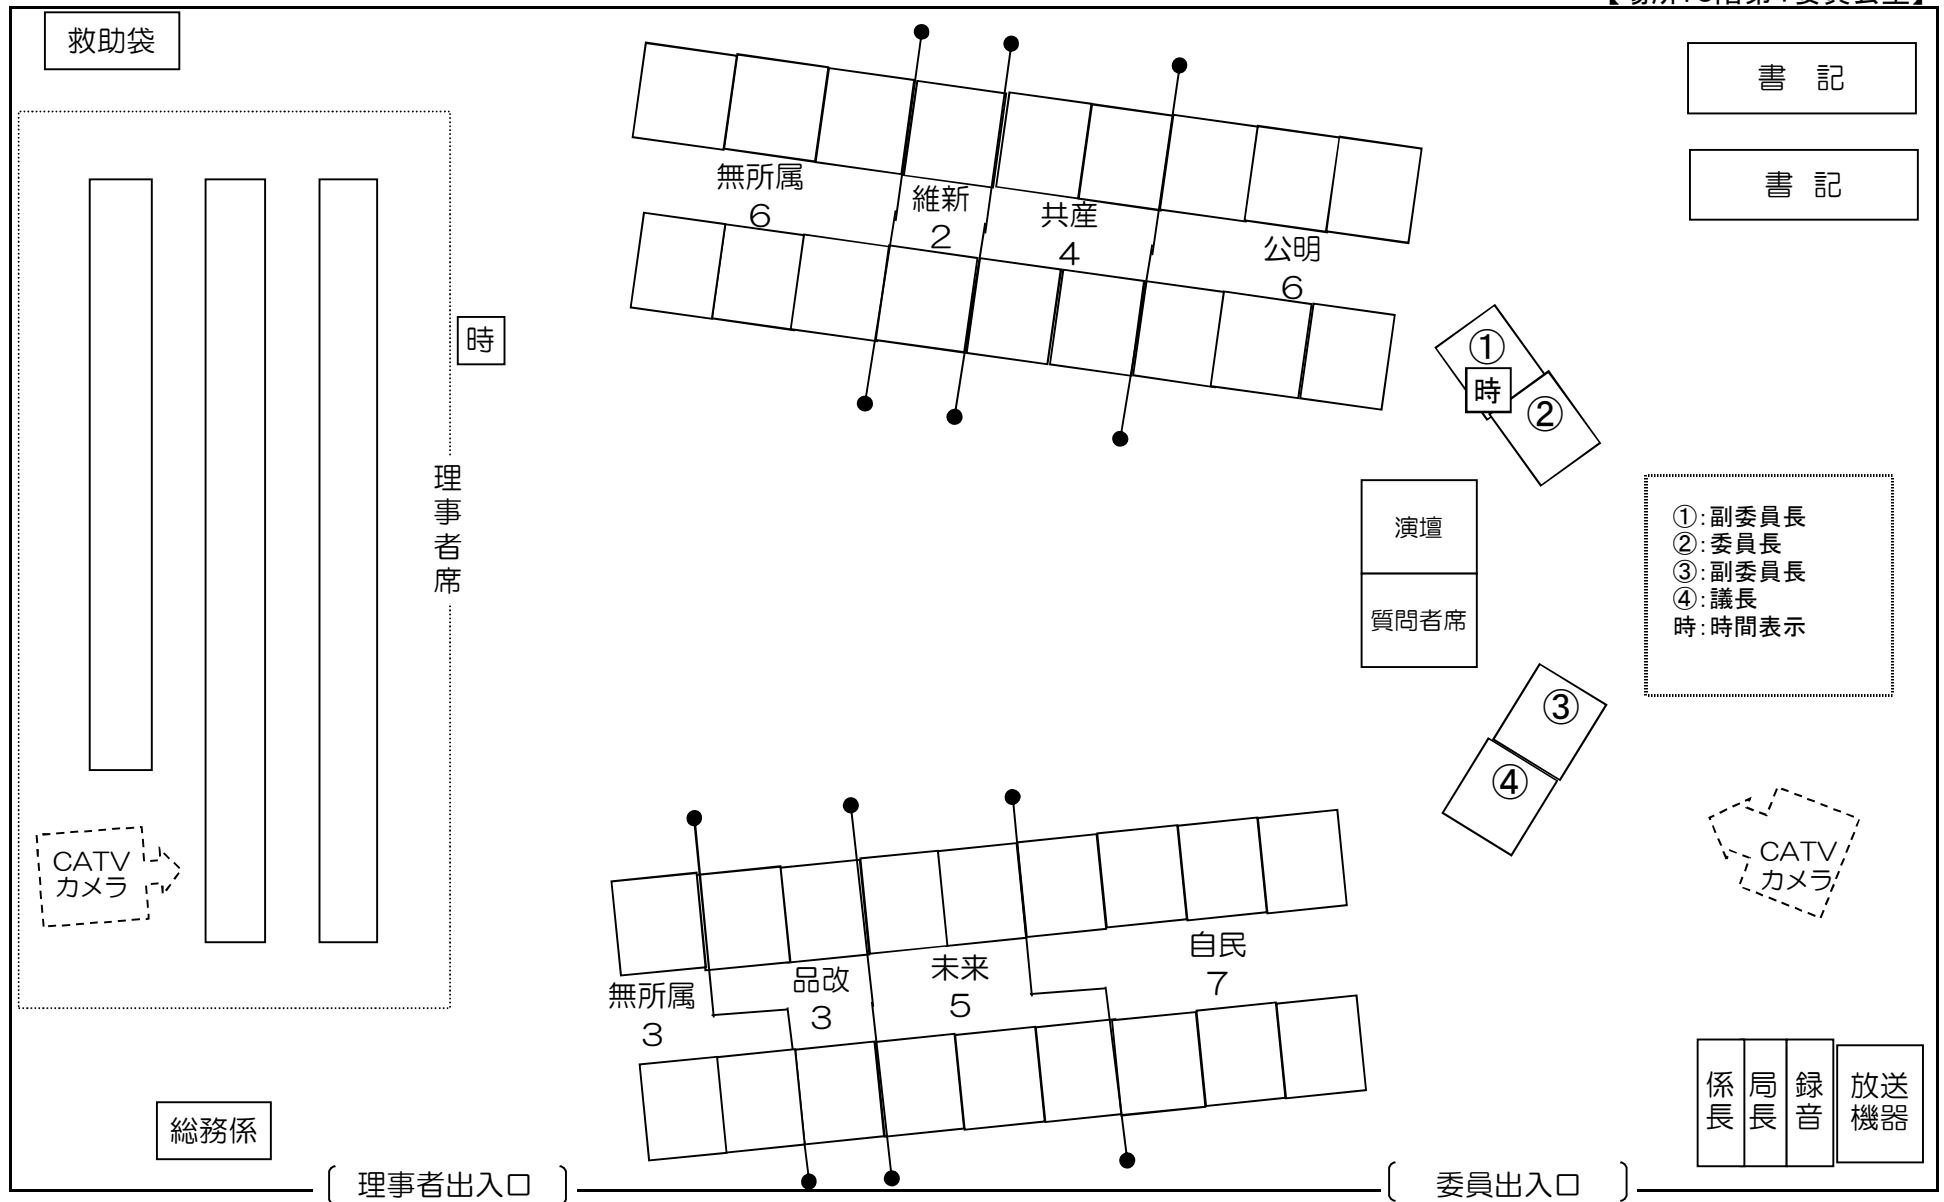

予算特別委員会 款別審査会場レイアウト (案)

【場所: 6階第1委員会室】

予算特別委員会 総括質疑会場レイアウト（案）

【場所:6階第1委員会室】

救助袋

書記

書記

時

理事者席

CATV
カメラ

演壇
質問者席

- ①:副委員長
- ②:委員長
- ③:副委員長
- ④:議長
- 時:時間表示

CATV
カメラ

総務係

係長
局長
録音
放送機器

{ 理事者出入口 }

{ 委員出入口 }