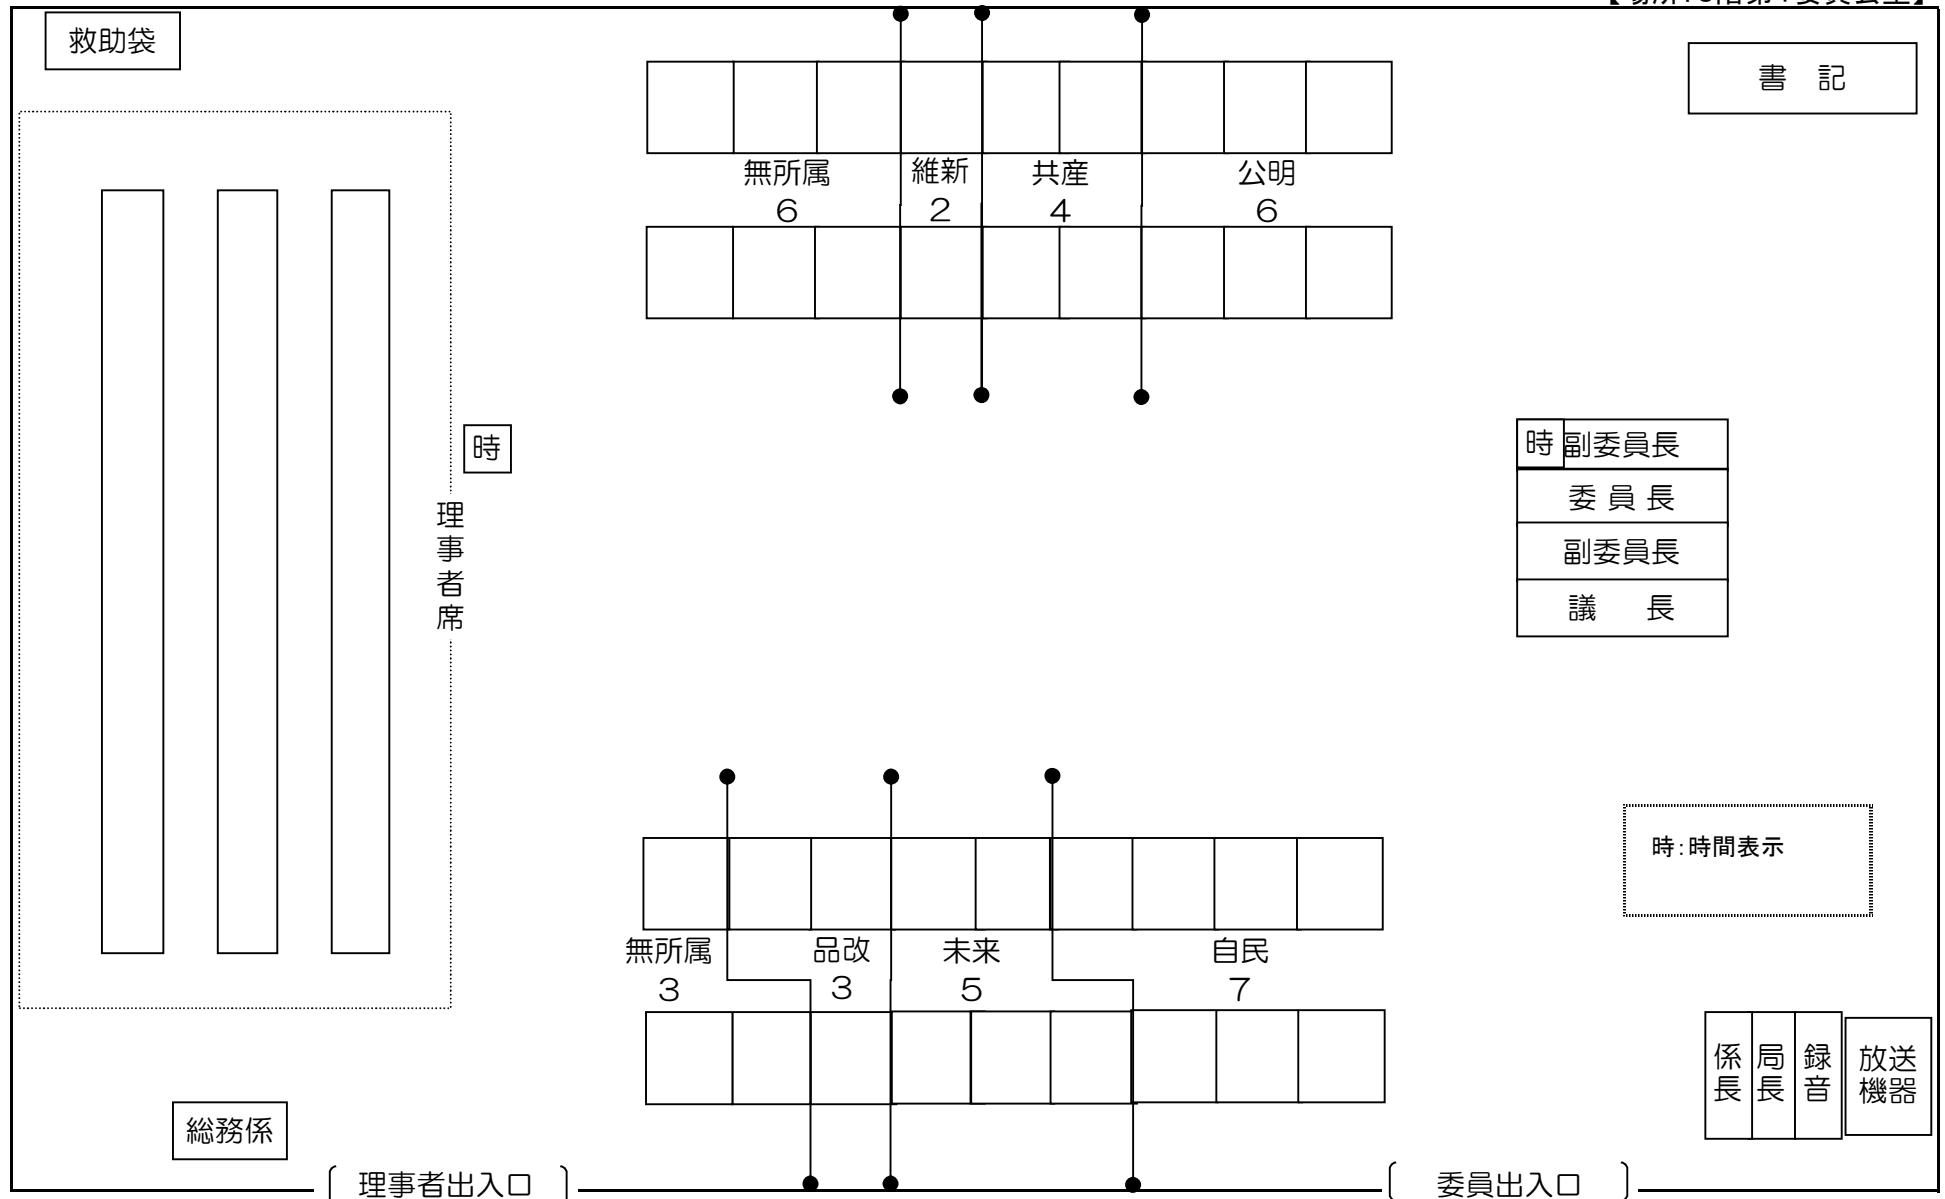

予算特別委員会 款別審査会場レイアウト (案)

【場所: 6階第1委員会室】

予算特別委員会 総括質疑会場レイアウト（案）

【場所:6階第1委員会室】

救助袋

書記

書記

時

理事者席

CATV
カメラ

演壇
質問者席

- ①:副委員長
- ②:委員長
- ③:副委員長
- ④:議長
- 時:時間表示

CATV
カメラ

総務係

係長
局長
録音
放送機器

{ 理事者出入口 }