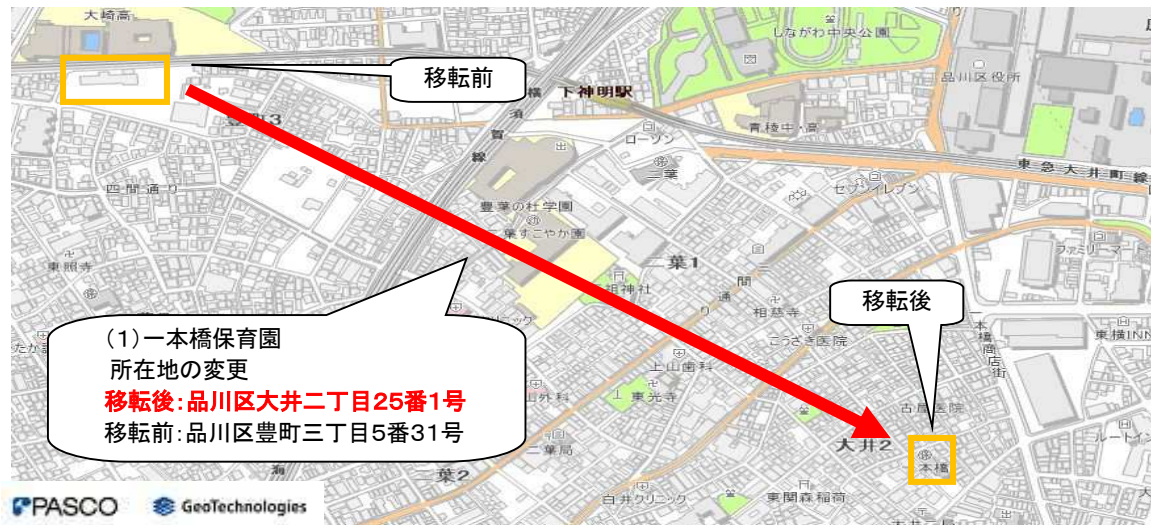

第81号議案 品川区立保育所条例の一部を改正する条例

1. 改正理由

区立保育所の移転・開設期間満了により、所在地の変更等を行う。

2. 改正内容

(1) 一本橋保育園

改築工事の終了後、仮施設からの移転による所在地の変更

【施行期日】令和6年4月1日

(2) ほうさん保育園