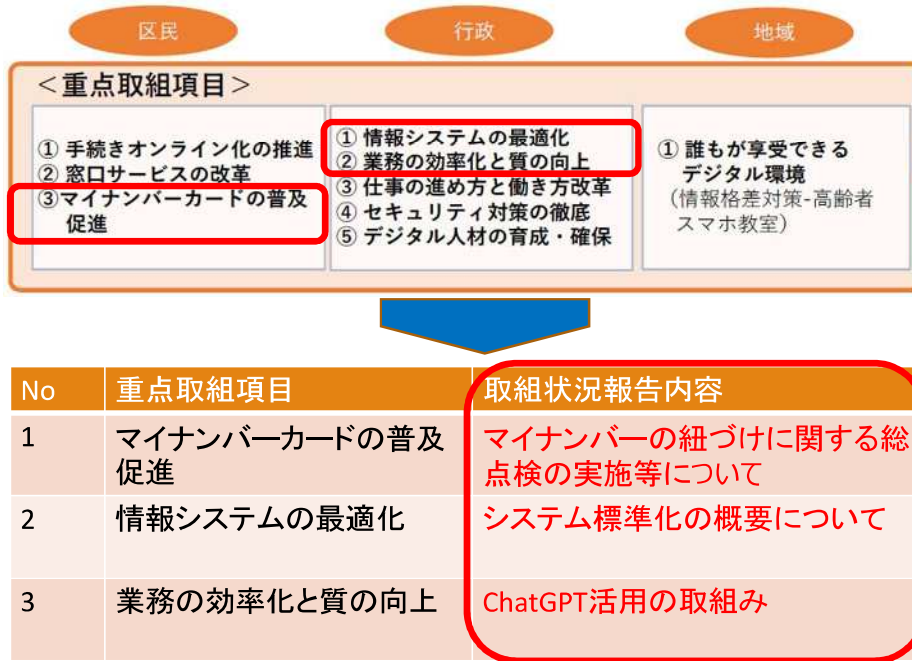

## 1. マイナンバーの総点検について

### ■ 経過

マイナンバーと健康保険証や共済年金、障害者手帳等の紐づけ誤りにより、各制度の事務の支障や国民への不安を与えたため、マイナポータルで閲覧可能な情報を有するすべての制度について、紐づけが正確に行われているか総点検を実施するとともに、再発防止対策の実施及び国民の信頼回復に向けた対応を講ずることとなった。