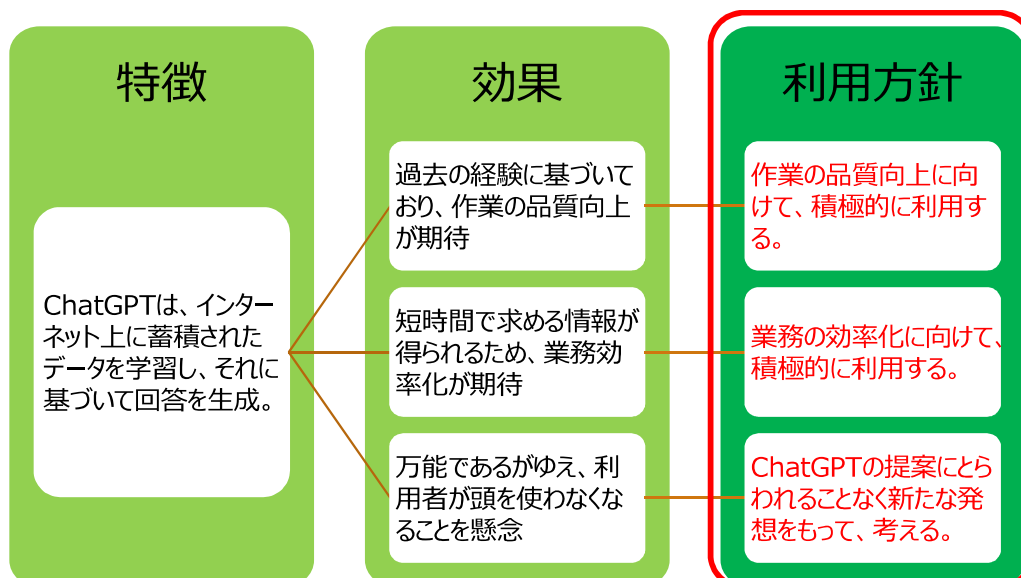

3. ChatGPT活用の取組み

■ 検証結果

「区民へのサービス周知文の作成」、「想定問答の作成」、「新規技術調査」で効果を検証。「業務品質向上」「業務効率化」のツールとして、速やかにChatGPTサービスを利用すべき。

No	項目	評価	評価結果
1	業務品質	◎	従来は、自分で考えた案を上長に確認してもらい、「赤入れ」を行ったうえで、最終化していた。上長に確認してもらう前に「ChatGPTとの壁打ち」を挟むことにより、自分の納得感が得られるだけでなく、明らかに修正指示内容が減った。
2	業務効率化	◎	従来は、自分で考えついた案以外には、なかなかたどりつけなかった。「ChatGPTとの壁打ち」を行うことにより、早い段階で複数の案を横並びで検討することができ、業務の効率化につながった。
3	セキュリティ	条件付 ○	「個人情報や機密情報を投稿しないこと」を運用でルール化しても、限界がある。誤って投稿したとしても公開されないように、システム的に「学習させない機能」は必要。
4	コスト	○	「セキュリティを担保した業務品質向上・業務効率化に寄与する仕組み」と考えれば、投資価値があると判断

3. ChatGPT活用の取組み

■ 利用方針

ChatGPTの特徴からその効果を考えて、以下の3つを利用方針とする。