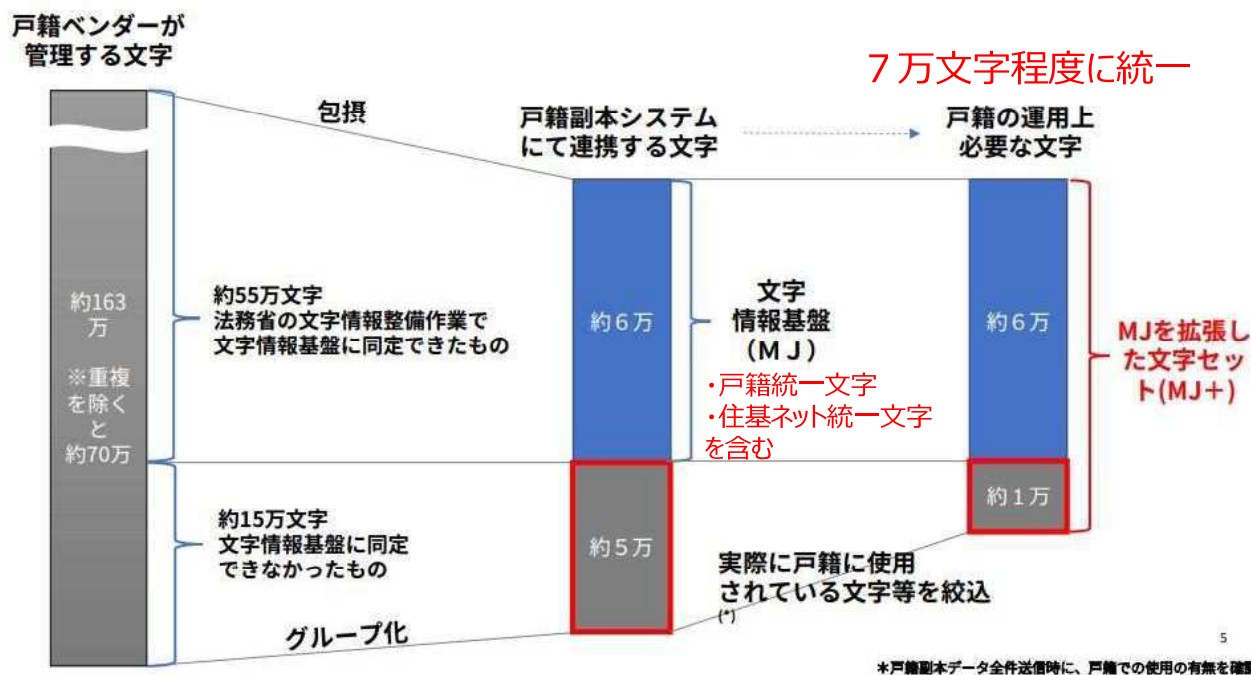

2. システム標準化の概要について

■ 文字の統一 システム標準化を機に文字も標準化

5

3. ChatGPT活用の取組み

■ ChatGPTとは

- ・米OpenAI社がリリースした大規模言語モデルの一種
- ・WEB上で、普通の話し言葉でやり取りできるのが特徴
- ・話題になったのは、聞きたいことを入力すると、人間のように回答してくれるため
- ・ただし、「GPT」は言葉の意味を理解しているわけではない。単語の後ろに来そうな単語を推測し、繋げていっているだけ
- ・どんな文章が出てきても、「GPT」に感情があるわけではない
- ・「ChatGPT」が驚くほど賢く見えるので、人格があるように感じることもある

まずは利用例をご覧ください。

6