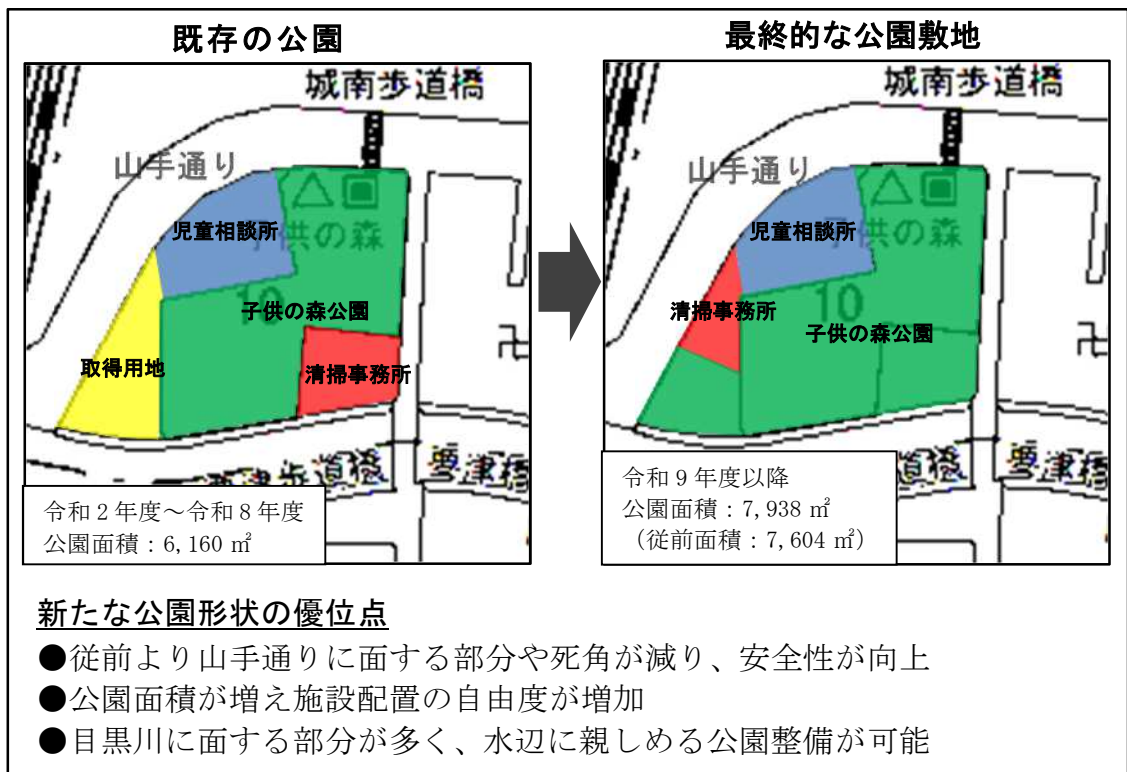

子供の森公園の整備について

1. 経緯

子供の森公園は児童相談所を建設するために公園の一部を除外したことから公園の形状が変化してきている。今般、取得した隣接地における下水道工事の完了や北品川分室の移転を見据え、公園の形状が変わることと現子供の森公園の施設の更新等を含めて全体を再整備する。

2. 整備概要

子供の森公園の整備は、隣接地の変還により公園用地が確定することから都市計画公園として手続きを行い、安全性や利用のしやすさが向上するように再整備を行う。

3. ワークショップの実施

地域から愛されている「かいじゅう公園」をコンセプトに地域の子どもたちから公園遊具などのアイデアを募り、公園整備に反映する。

4. スケジュール（予定）

令和5年度	令和6年度	令和7年度～
基本設計	実施設計	
9月～12月 ワークショップの実施 (3回程度実施予定)	都市計画決定手続き	事業認可取得
10月 住民説明会		工事開始