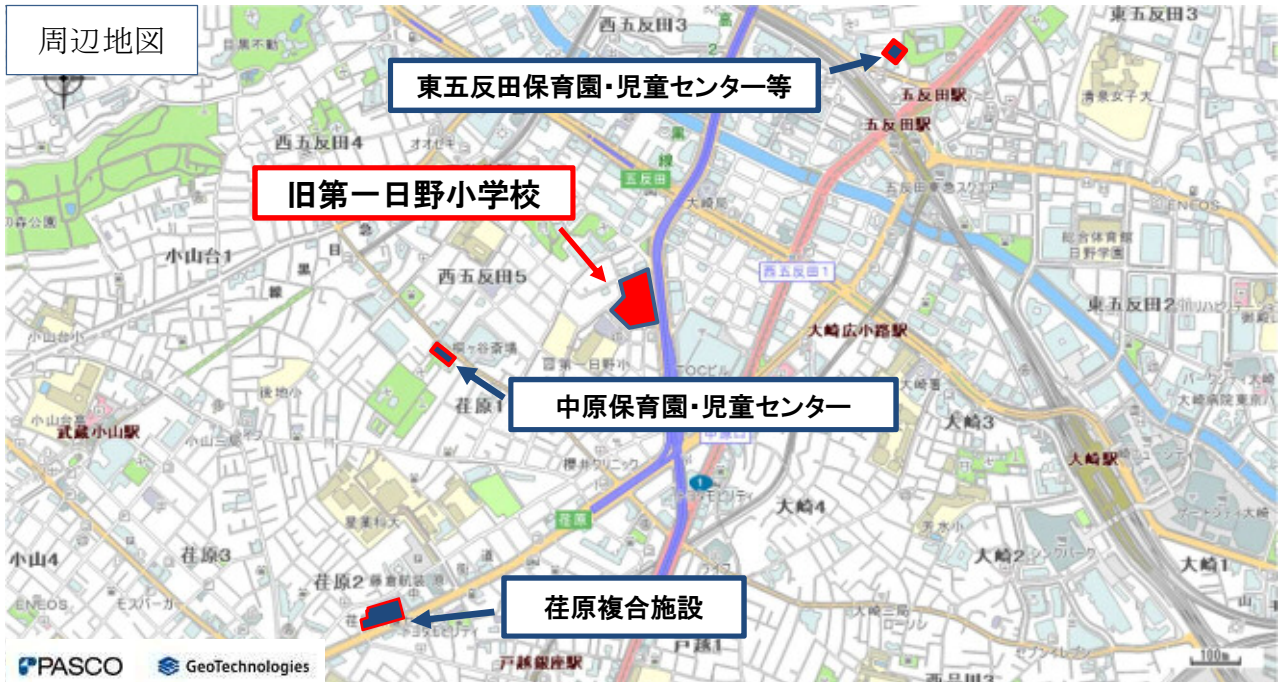

旧第一日野小学校跡地の暫定活用について

荏原複合施設の大規模改修工事および中原保育園等の改築工事に伴う仮移転先として、旧第一日野小学校跡地の活用を計画しており、仮施設の建設工事が令和4年10月から開始予定である。

1. 経緯

- | | |
|---------|--|
| 令和2年度～ | 荏原複合施設や仮施設の設計実施 |
| 令和2年11月 | 厚生・文教・行革の各委員会で旧第一日野小跡地を活用した各施設の仮移転について報告 |
| 令和3年8月 | 近隣住民を対象とした事業説明会を実施 |

2. 仮施設に係るスケジュール（予定）

- | | |
|----------------|-------------------|
| 令和4年10月6日 | 工事説明会 |
| 令和4年10月～令和5年6月 | 整備工事 |
| 令和5年7月～令和8年度 | 荏原保健センター等運営 |
| 令和5年7月～令和7年度 | 中原保育園・児童センター運営 |
| 令和8年度～令和10年度 | 東五反田保育園・児童センター等運営 |
| 令和5年7月～令和11年度 | 荏原健康センター運営 |
- ※今後、旧第一日野小跡地での運営を基本に検討を進める。

荏原健康センター 入口

中原保育園・児童センター
東五反田保育園・児童センター 入口

五反田文化センター
駐輪場 入口

中原保育園・
児童センター
東五反田保育園・
児童センター

荏原健康センター

荏原保健センター

荏原保健センター 入口