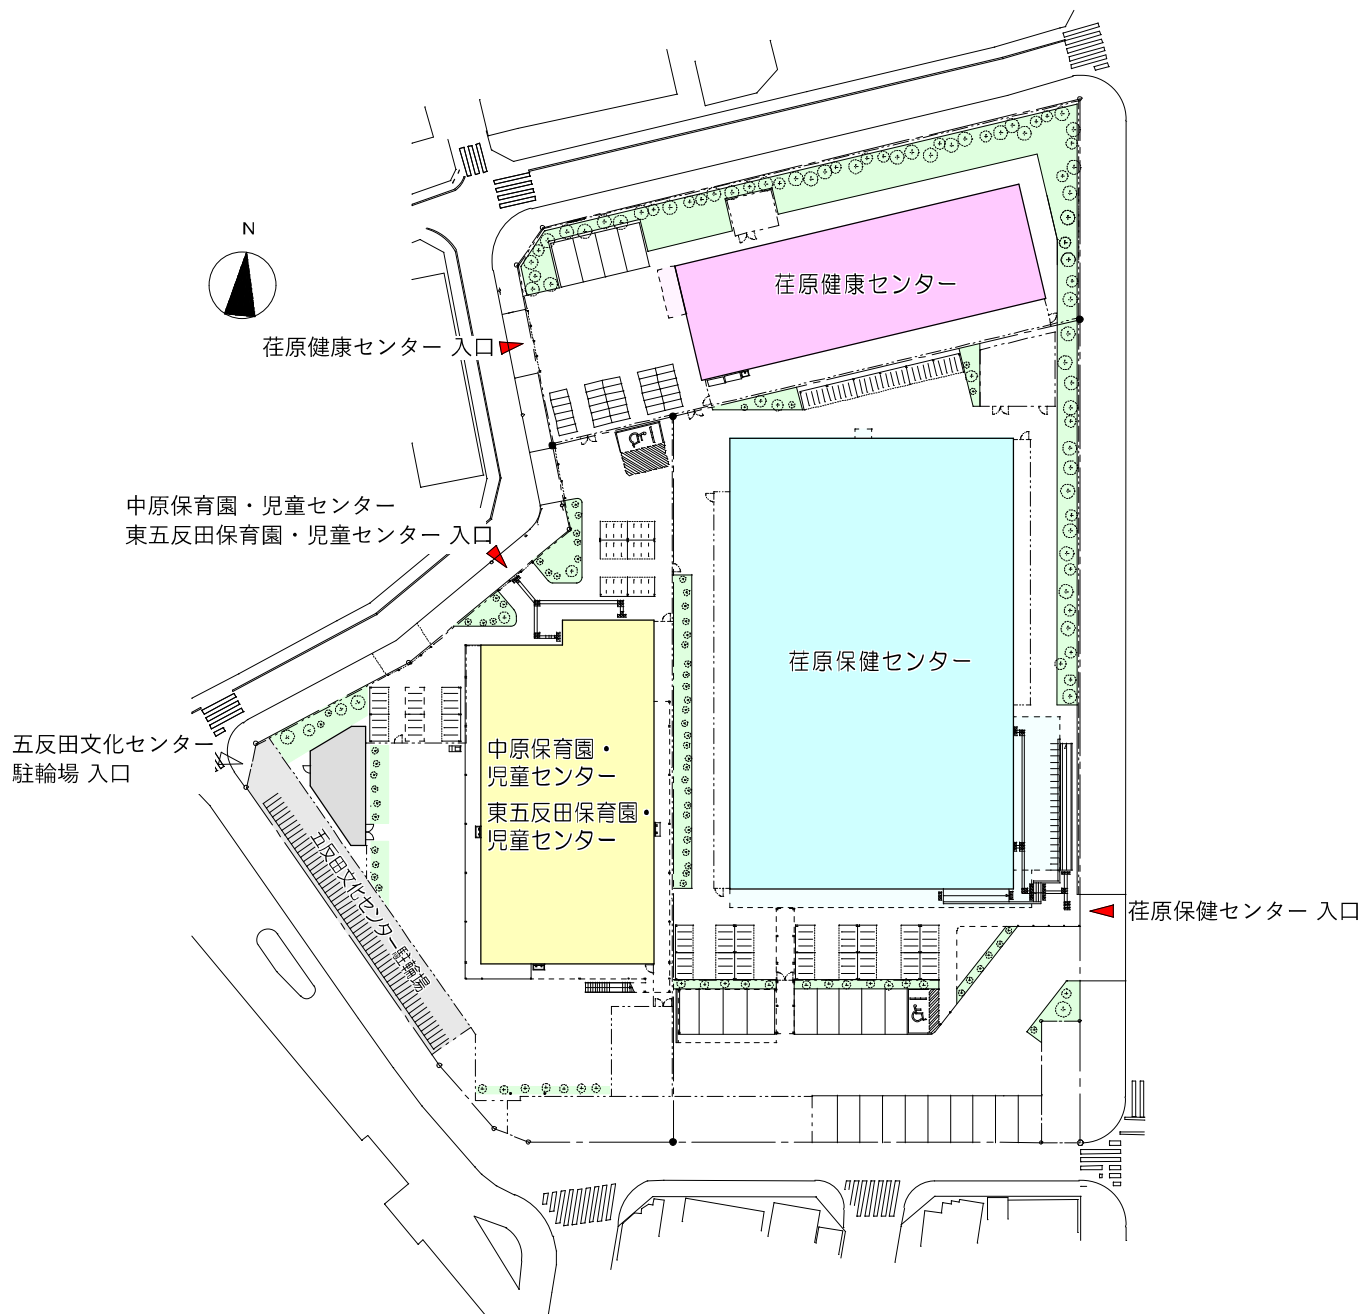

旧第一日野小学校跡地の暫定活用について

荏原複合施設の大規模改修工事および中原保育園等の改築工事に伴う仮移転先として、旧第一日野小学校跡地の活用を計画しており、仮施設の建設工事が令和4年10月から開始予定である。

1. 経緯

- | | |
|---------|--|
| 令和2年度～ | 荏原複合施設や仮施設の設計実施 |
| 令和2年11月 | 厚生・文教・行革の各委員会で旧第一日野小跡地を活用した各施設の仮移転について報告 |
| 令和3年8月 | 近隣住民を対象とした事業説明会を実施 |

2. 仮施設に係るスケジュール（予定）

- | | |
|----------------|-------------------|
| 令和4年10月6日 | 工事説明会 |
| 令和4年10月～令和5年6月 | 整備工事 |
| 令和5年7月～令和8年度 | 荏原保健センター等運営 |
| 令和5年7月～令和7年度 | 中原保育園・児童センター運営 |
| 令和8年度～令和10年度 | 東五反田保育園・児童センター等運営 |
| 令和5年7月～令和11年度 | 荏原健康センター運営 |
- ※今後、旧第一日野小跡地での運営を基本に検討を進める。

荏原健康センター 入口

中原保育園・児童センター
東五反田保育園・児童センター 入口

五反田文化センター
駐輪場 入口

中原保育園・
児童センター
東五反田保育園・
児童センター

荏原健康センター

荏原保健センター

荏原保健センター 入口