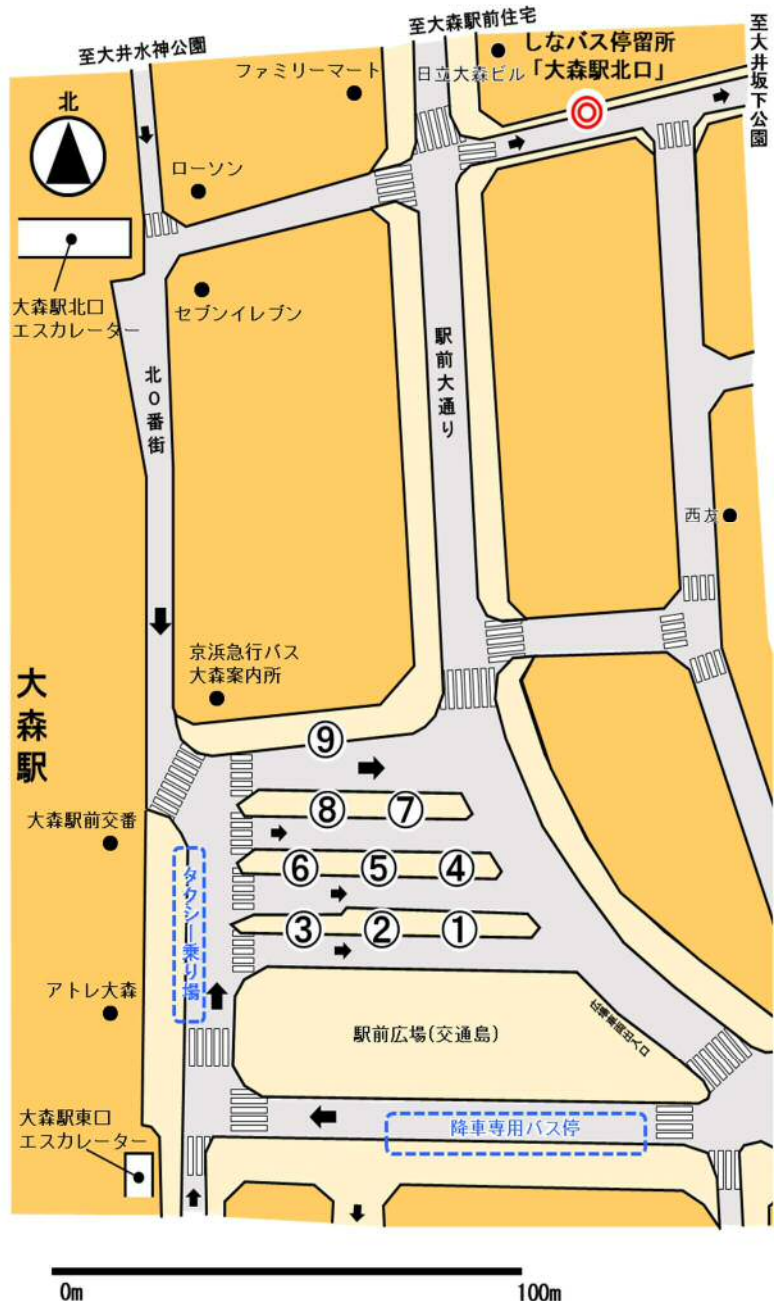

令和4年陳情第28号
関係資料

コミュニティバスバス停の設置場所について

大森駅側のコミュニティバス（しなバス）バス停の設置場所については、駅東口ロータリー内は既存の民間路線バスやタクシーの停留所などから設置が困難な状況であったため、現「大森駅北口」に設置した。

なお、設置にあたっては、駐停車禁止区間を避けるほか、歩行者の安全性確保の視点からも交通管理者（警視庁）とも協議・調整のうえ、設置している。

「大森駅北口」バス停の状況

乗場	系統名
①	森50
②	森26, 森56
③	森11, 森21, 森23, 森27
④	森29, 森45
⑤	森24, 森31, 森36
⑥	井19, 平和島 劇場直行
⑦	森32, 森43, 森47, 森48
⑧	森22, 森30, 森40
⑨	井19, 森28, 森33, 森34