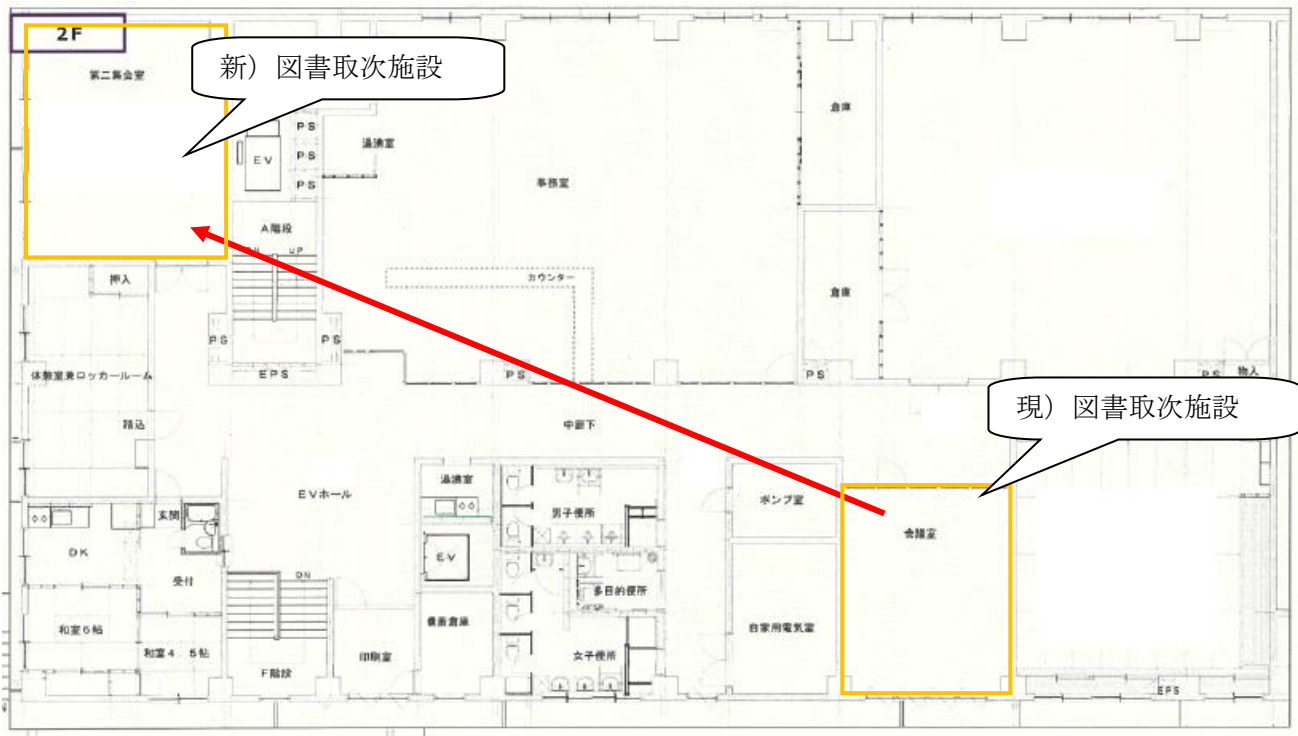

武蔵小山図書取次施設の臨時休館について

1 概要

きゅりあんの大規模改修工事に伴い、男女共同参画センターが、武蔵小山図書取次施設(旧荏原第一地域センター)の一部を改修し仮移転する。当該施設の改修に伴い、図書取次施設も施設内で移動する。男女共同参画センターの移転日における図書取次施設利用者や地域の安全確保が困難であることから、図書取次施設の移動日を同日とし、下記のとおり武蔵小山図書取次施設を臨時休館する。

武蔵小山図書取次施設平面図(2階)

武蔵小山図書取次施設(旧荏原第一地域センター)

住所：品川区小山3-22-3

電話：03-3782-8310 FAX：03-3782-8311

2. 図書取次施設休館日

令和4年1月29日(土)

3. 周知方法

広報しながらわ、区ホームページ、図書館ホームページ、ツイッター、フェイスブック、各区立図書館窓口等におけるご案内