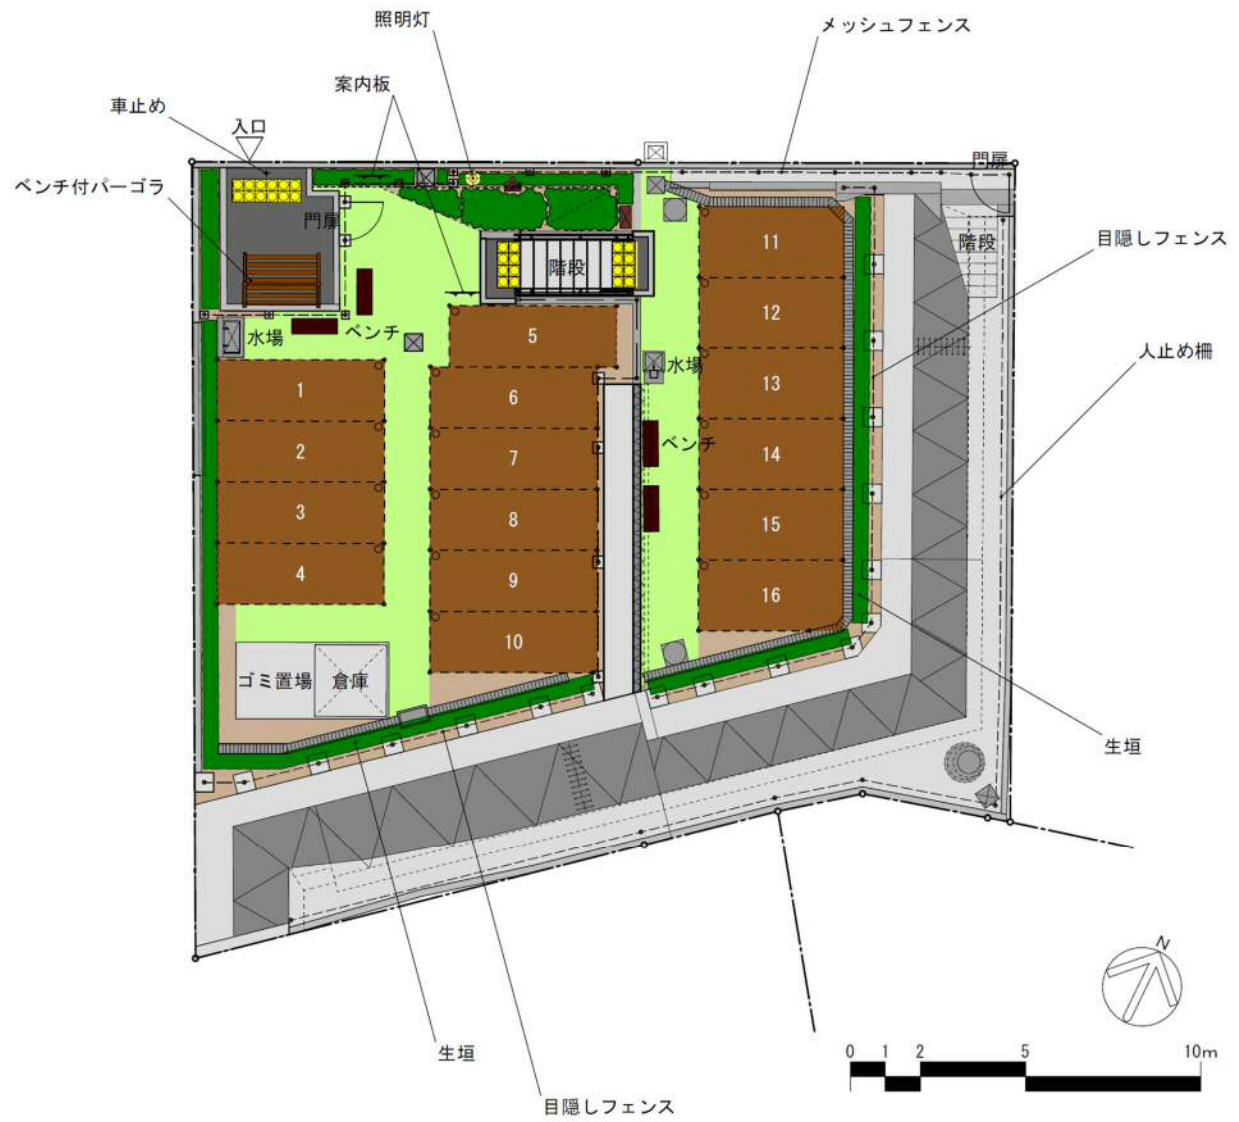

整備計画図

※農園部分には園芸に適した土を搬入し、令和3年9月の利用開始時点からすぐに園芸作物を栽培することが可能である