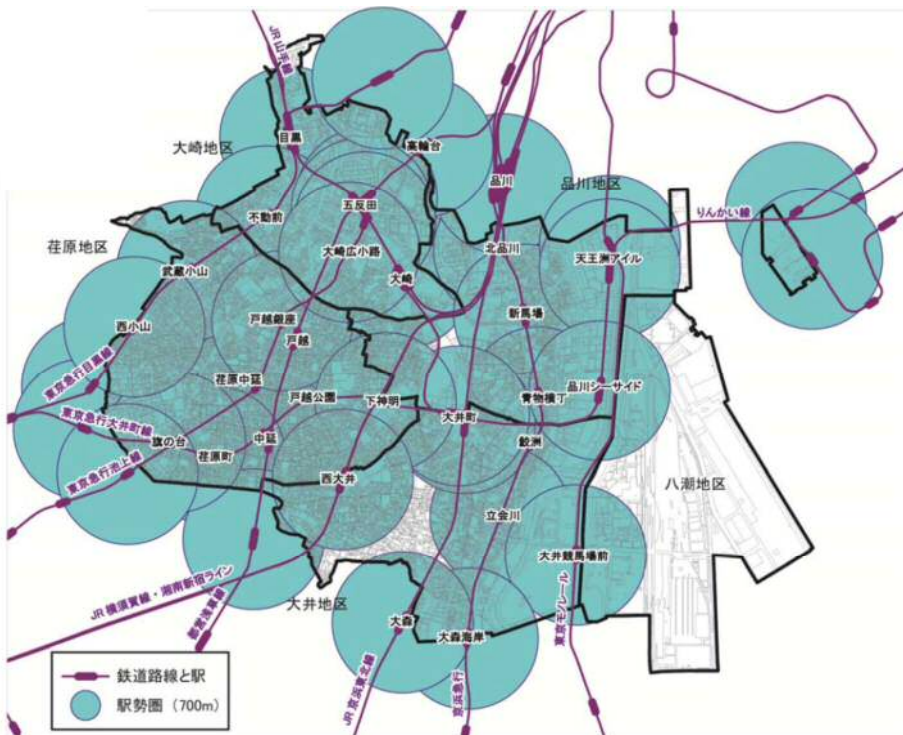

## 品川区の公共交通網について

### 品川区内鉄道網及びバス路線網

### 鉄道の駅勢圏（半径 700m）

## バス停の勢圏（半径 300m）