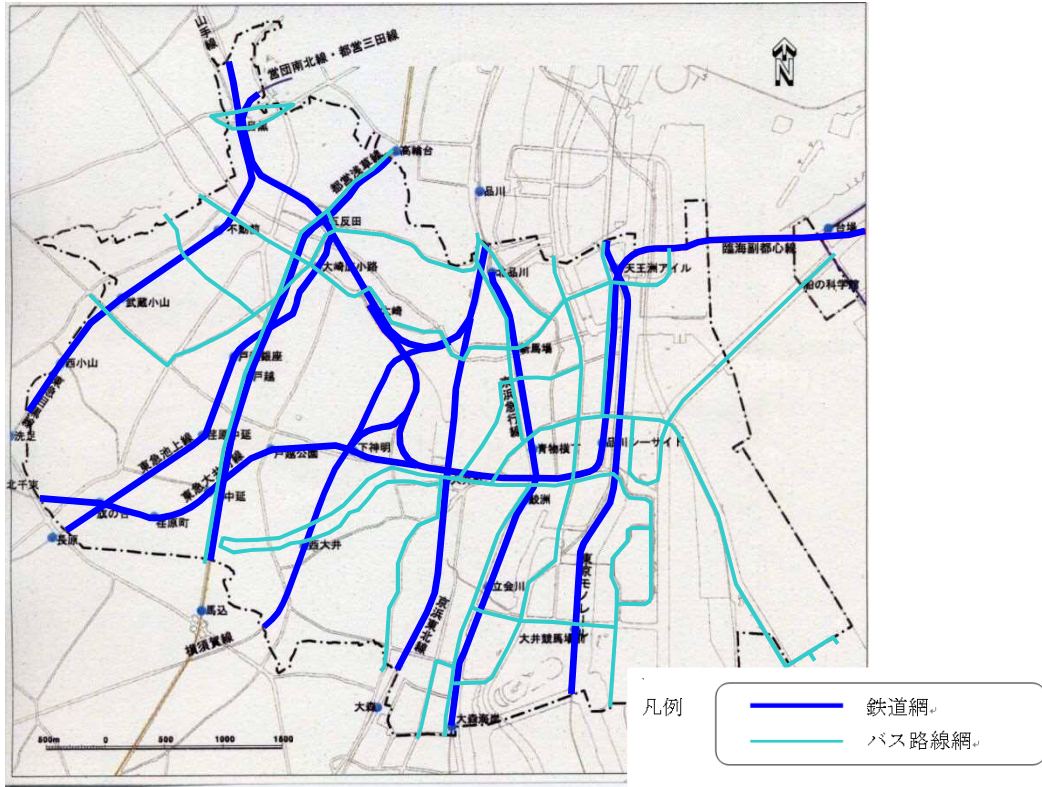

## 品川区の公共交通網について

### 品川区内鉄道網及びバス路線網

### 鉄道の駅勢圏（半径 700m）

## バス停の勢圏（半径 300m）