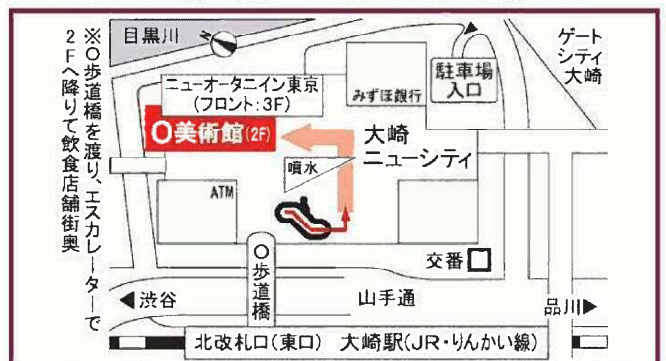

チケット販売のご案内

購入方法	受付時間	取扱窓口
販売窓口	9:00 ~	きゅりあん (JR大井町駅前)
		スクエア荏原 (東急目黒線 武蔵小山駅 徒歩10分)
	メイプルカルチャーセンター (JR西大井駅前)	
	10:00 ~ (販売初日のみ9:00~)	〇美術館 (JR大崎駅前)
電話予約	9:00 ~ (販売初日のみ10:00~)	チケットセンターCURIA ☎03-5479-4140 ※電話申し込みでは席をお選びいただけません。
インターネット申込	24時間受付 (販売初日のみ9:00~)	(公財) 品川文化振興事業団ホームページ http://www.shinagawa-culture.or.jp

会場案内

品川区立総合区民会館(きゅりあん) 品川区東大井5-18-1 ☎03-5479-4100
【アクセス】JR京浜東北線・東急大井町線、りんかい線「大井町駅」徒歩1分

品川区立荏原平塚総合区民会館(スクエア荏原) 品川区荏原 4-5-28 ☎03-5788-5321
【アクセス】東急目黒線「武蔵小山駅」徒歩10分、東急池上線「戸越銀座駅」徒歩10分

五反田文化センター 品川区西五反田6-5-1 ☎03-3492-2451
【アクセス】東急目黒線「不動駅」徒歩7分、東急池上線「大崎広小路駅」徒歩10分 / JR山手線「五反田駅」徒歩15分