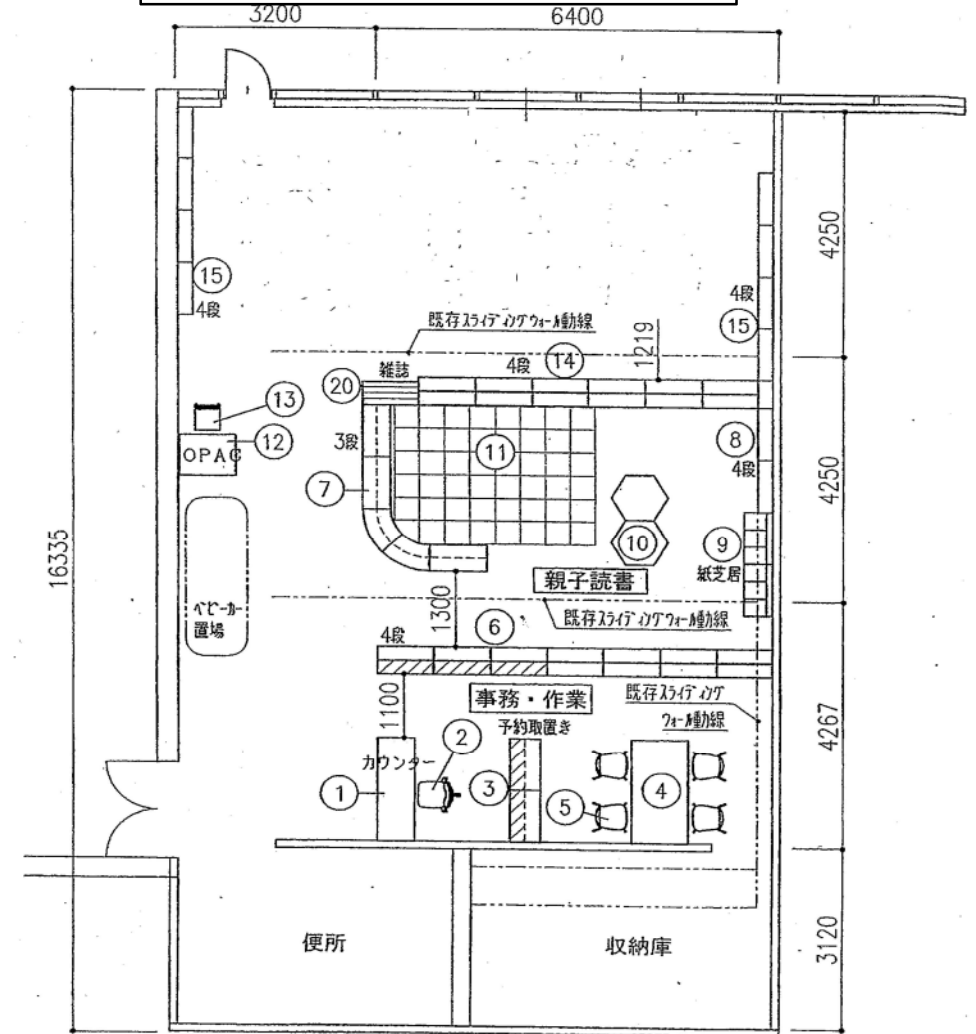

品川区立図書館条例の一部を改正する条例について

1. 改正のポイント

大崎図書館が現在の所在地から北品川五丁目に移転し、平成30年6月1日から開館するため、位置を変更する。

また、新たに芳水小学校内に大崎図書館の分館を設置し、平成31年に開館する。

2. 内容

別表 番号9 品川区立大崎図書館

(1) 位置変更

(改定後) 東京都品川区北品川五丁目2番1号

大崎エリアに3つの特色を持った図書館施設の配置

新・大崎図書館

コンセプト：ライフサポート図書館
 所在地：品川区北品川5丁目2（御殿山小学校隣）
 開設時期：平成30年6月頃予定
 施設概要：約1500㎡（仮称：品川リハビリパークセンター2階）
 蔵書数 約110000点予定
 （一般図書 約60000点、
 児童資料 約20000点、
 閉架書庫 約30000点）

新・大崎図書館（北品川五丁目）
 （約1,500㎡）

大崎駅西口図書取次施設

コンセプト：小さいながら地域の文化を結ぶ施設
 所在地：品川区大崎2-11-1（大崎ウィズシティ2階）
 開設時期：平成30年2月頃予定
 施設概要：約150㎡
 蔵書数 児童図書約2000点予定（開設時約1000点）

大崎図書館分館（芳水小図書施設）
 （約600㎡）

大崎駅西口図書取次コーナー
 （約150㎡）

大崎図書館分館（芳水小図書施設）

コンセプト：子どもを育む地域密着図書施設
 所在地：品川区大崎3-12-22（芳水小学校地下）
 開設時期：平成31年1月頃予定
 施設概要：約600㎡
 蔵書数 約40000点予定
 （一般図書30000点、児童図書10000点）

新大崎図書館 (約 1 5 0 0 m²)

大崎西口図書取次施設 (約 1 5 0 m²)

芳水小図書館施設 (約 6 0 0 m²)

訂正日：2016年06月03日一補長