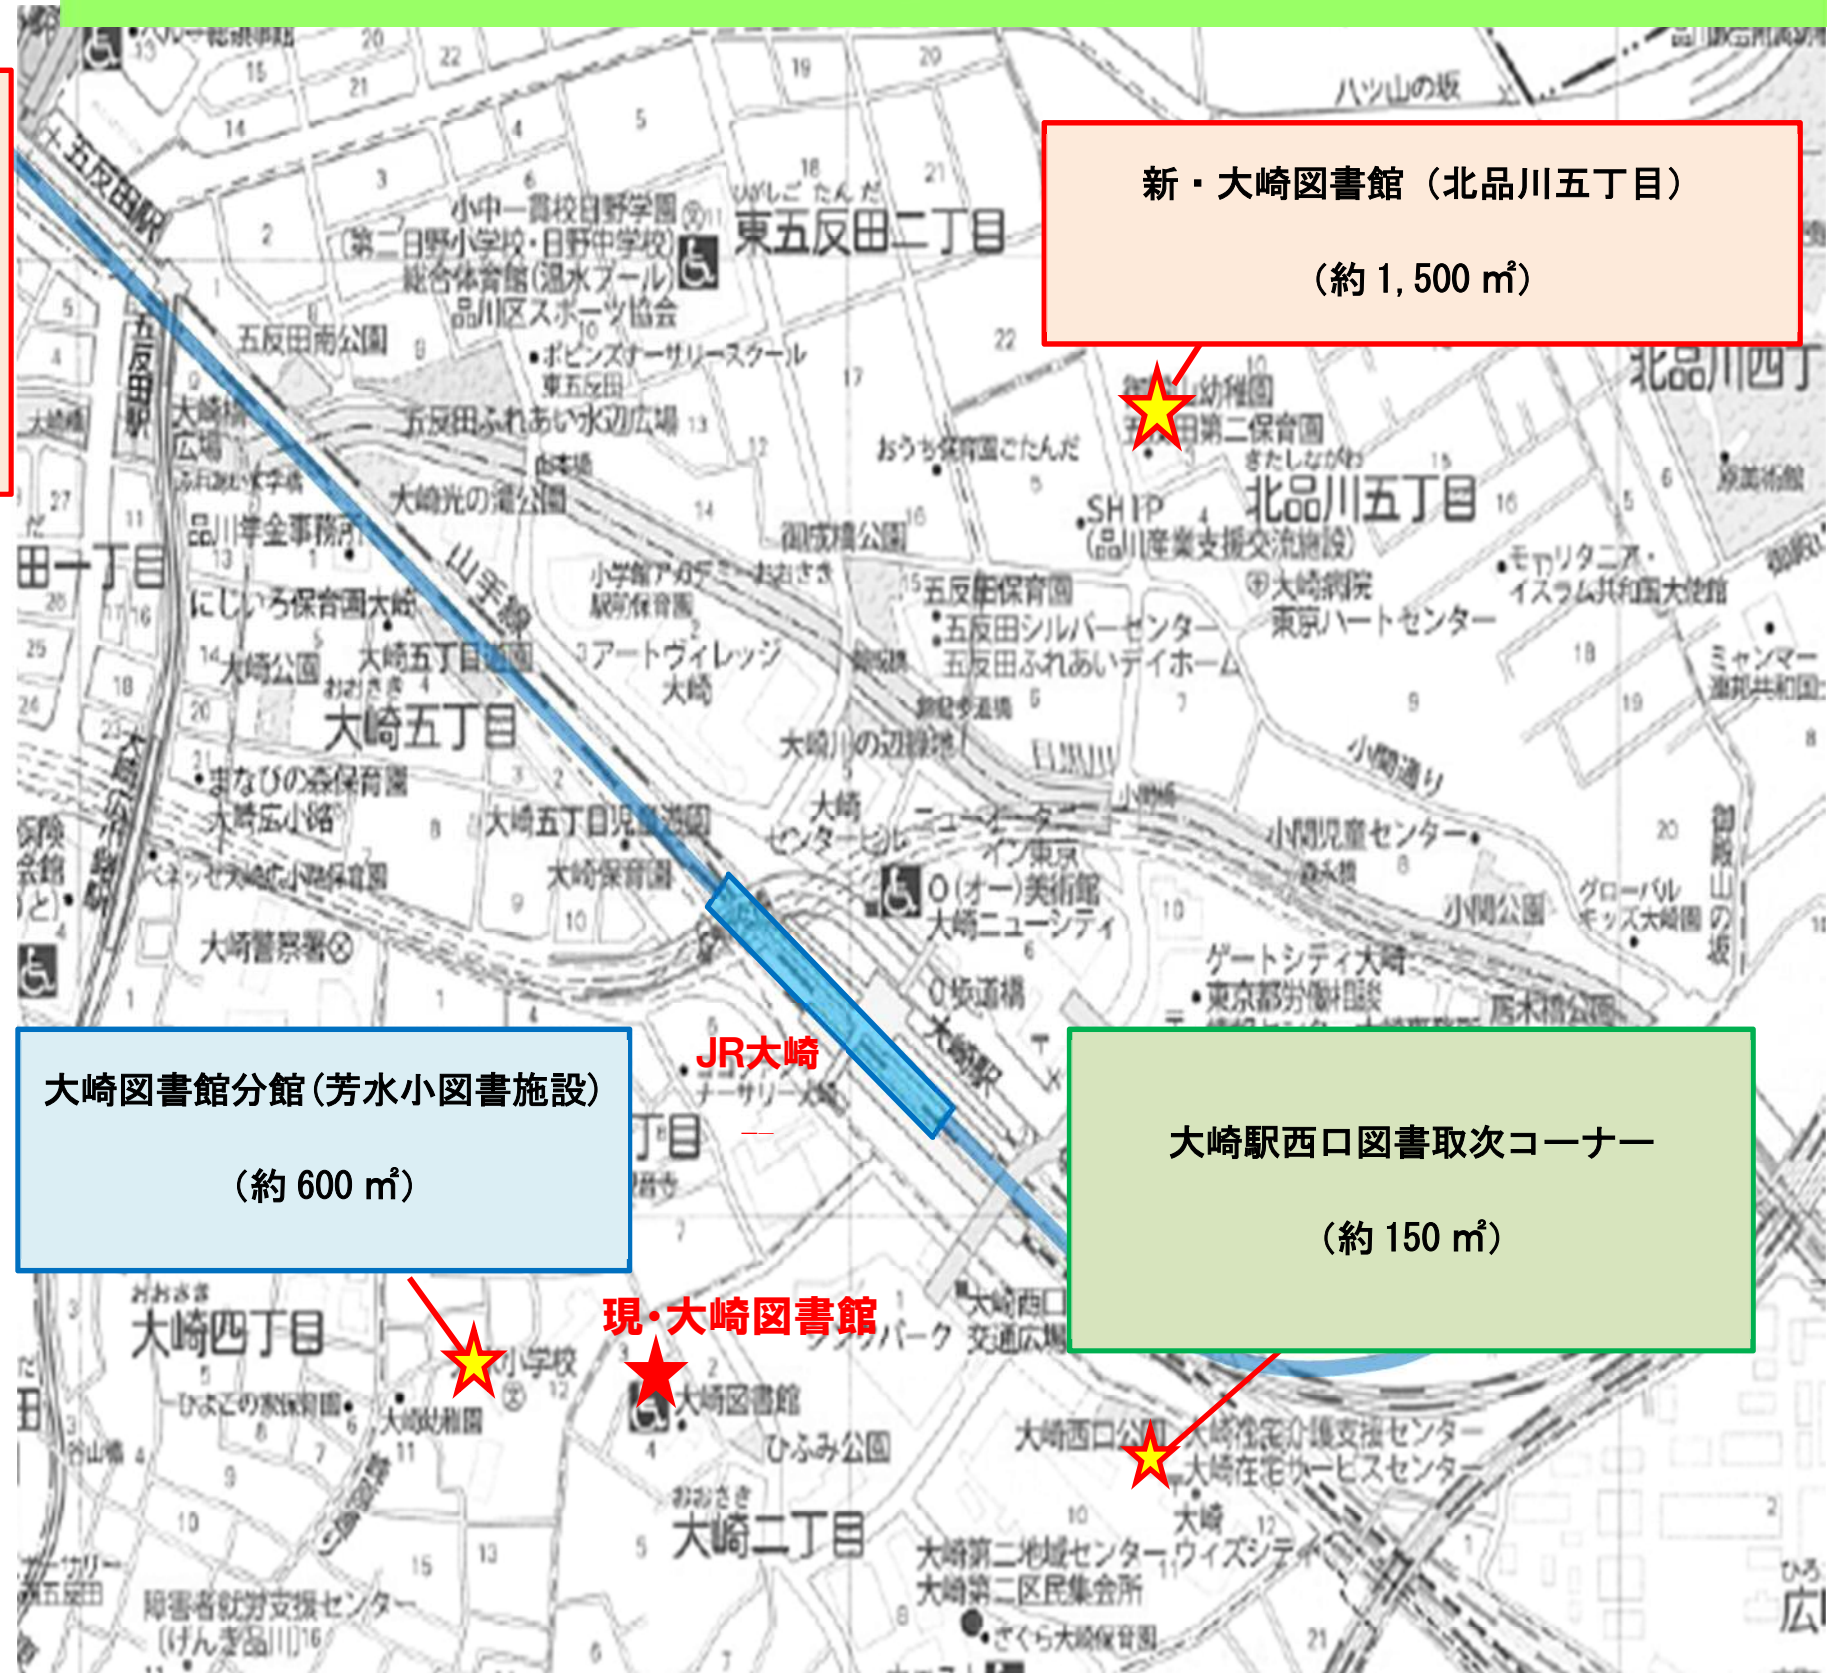

品川区立図書館条例の一部を改正する条例について

1. 改正のポイント

大崎図書館が現在の所在地から北品川五丁目に移転し、平成30年6月1日から開館するため、位置を変更する。

また、新たに芳水小学校内に大崎図書館の分館を設置し、平成31年に開館する。

2. 内容

別表 番号9 品川区立大崎図書館

(1) 位置変更

(改定後) 東京都品川区北品川五丁目2番1号

大崎エリアに3つの特色を持った図書館施設の配置

新・大崎図書館

コンセプト：ライフサポート図書館
 所在地：品川区北品川5丁目2（御殿山小学校隣）
 開設時期：平成30年6月頃予定
 施設概要：約1500㎡（仮称：品川リハビリパークセンター2階）
 蔵書数 約110000点予定
 （一般図書 約60000点、
 児童資料 約20000点、
 閉架書庫 約30000点）

新・大崎図書館（北品川五丁目）
 （約1,500㎡）

大崎駅西口図書取次施設

コンセプト：小さいながら地域の文化を結ぶ施設
 所在地：品川区大崎2-11-1（大崎ウィズシティ2階）
 開設時期：平成30年2月頃予定
 施設概要：約150㎡
 蔵書数 児童図書約2000点予定（開設時約1000点）

大崎図書館分館（芳水小図書施設）
 （約600㎡）

大崎駅西口図書取次コーナー
 （約150㎡）

大崎図書館分館（芳水小図書施設）

コンセプト：子どもを育む地域密着図書施設
 所在地：品川区大崎3-12-22（芳水小学校地下）
 開設時期：平成31年1月頃予定
 施設概要：約600㎡
 蔵書数 約40000点予定
 （一般図書30000点、児童図書10000点）

新大崎図書館 (約 1 5 0 0 m²)

大崎西口図書取次施設 (約 1 5 0 m²)

芳水小図書館施設 (約 6 0 0 m²)

訂正日：2016年06月03日一補長