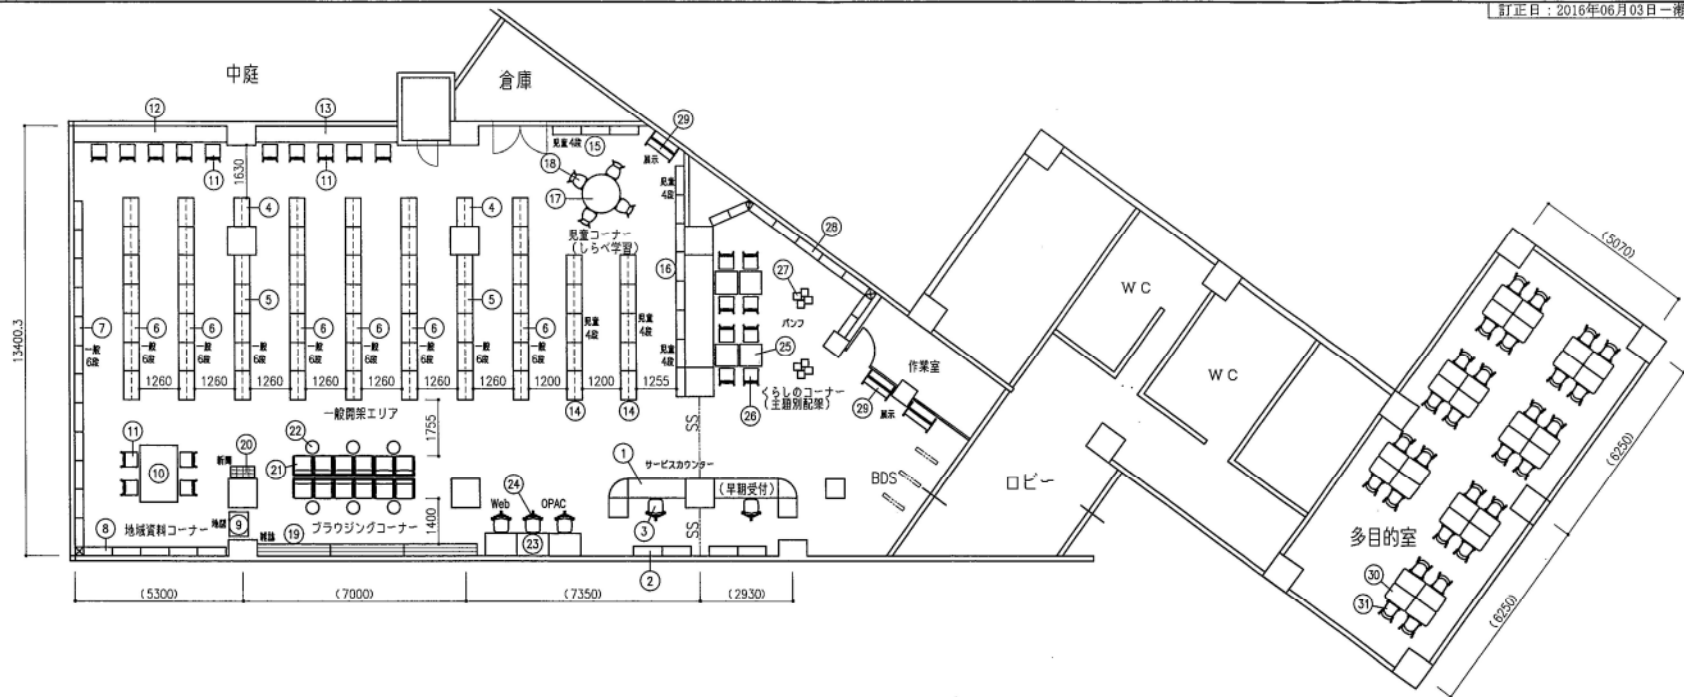

新大崎図書館 (約 1 5 0 0 m²)

大崎西口図書取次施設 (約 1 5 0 m²)

芳水小図書館施設 (約 6 0 0 m²)

訂正日：2016年06月03日一補長