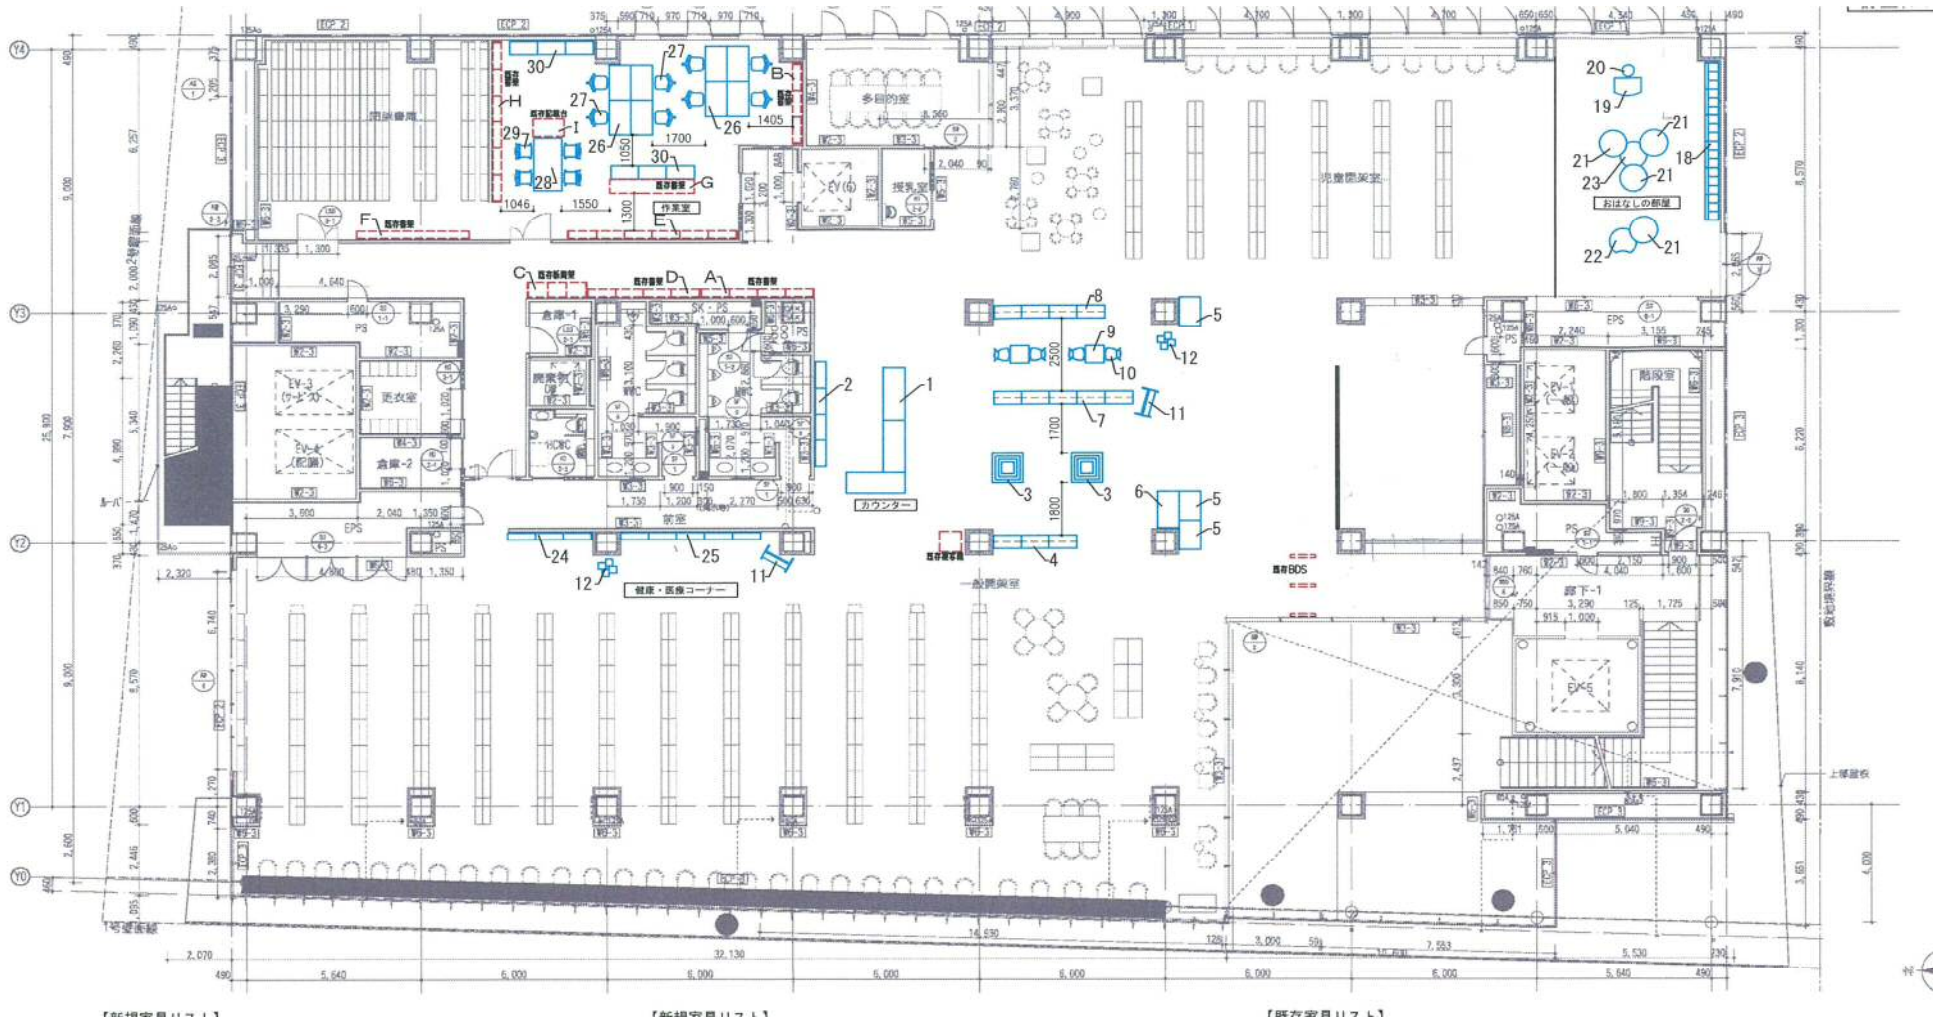

大崎エリアに3つの特色を持った図書館施設の配置

新・大崎図書館

コンセプト：ライフサポート図書館
 所在地：品川区北品川5丁目2（御殿山小学校隣）
 開設時期：平成30年6月頃予定
 施設概要：約1500㎡（仮称：品川リハビリパークセンター2階）
 蔵書数 約110000点予定
 （一般図書 約60000点、
 児童資料 約20000点、
 閉架書庫 約30000点）

新・大崎図書館（北品川五丁目）
 （約1,500㎡）

新大崎図書館 (約 1 5 0 0 m²)

大崎西口図書取次施設 (約 1 5 0 m²)

芳水小図書館施設 (約 6 0 0 m²)

訂正日：2016年06月03日一補長