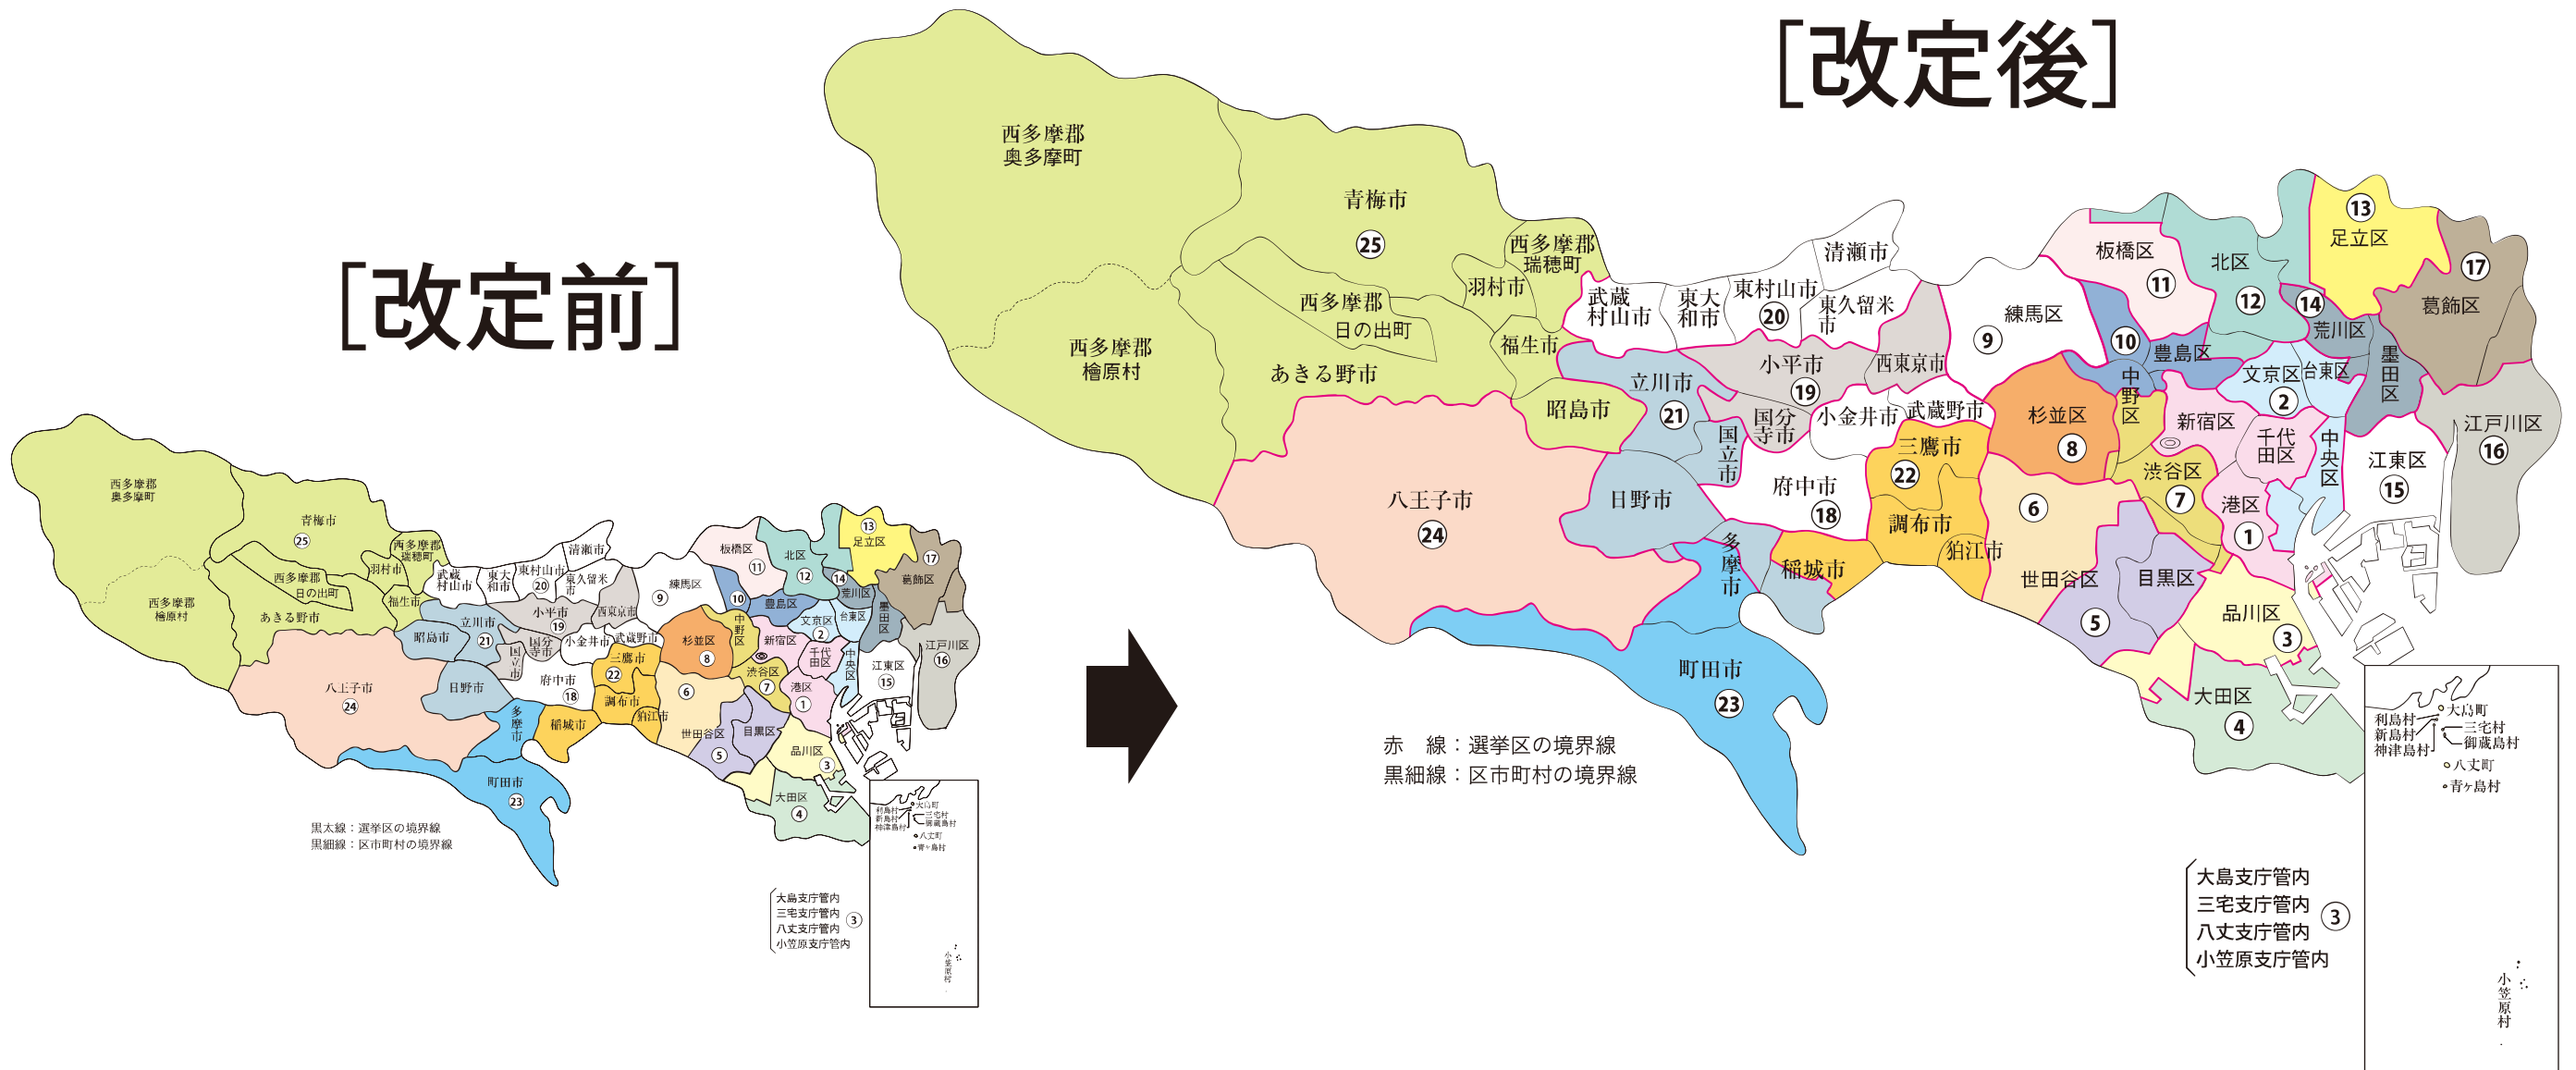

衆議院小選挙区選出議員の選挙区の改定について

1 改定経緯

衆議院議員選挙区画定審議会設置法および公職選挙法の一部を改正する法律（区割り改定法）が平成29年6月16日に公布された。これを受けた政令により、衆議院小選挙区選出議員の選挙区の改定は同年7月16日から施行され、同日以後初めてその期日を公示される衆議院議員総選挙から適用されることとなった。

2 品川区における新選挙区

東京都第3区 （品川区のうち「東京都第7区」に属しない39の投票区）

東京都第7区

投票区	町丁名
第10投票区	東五反田4丁目
	東五反田5丁目
	上大崎1丁目
第11投票区	西五反田2丁目22番～32番
	西五反田3丁目7番、8番
	西五反田5丁目3番～6番 15番～22番 31番、32番
	西五反田6丁目
	西五反田7丁目
	西五反田8丁目1番～3番
第12投票区	西五反田3丁目9番～16番
	西五反田4丁目
	西五反田5丁目1番、2番 7番～14番 23番～30番
第13投票区	上大崎2丁目
	上大崎3丁目
	上大崎4丁目
	西五反田3丁目1番～6番

3 周知方法

ホームページ、広報しながら、関連町会への周知

[改定後]

丸数字は選挙区番号

衆議院議員選挙の小選挙区が改定されました。
次の衆議院議員総選挙からは、新しい選挙区で選挙が行われます。

東京都

[改定後]

[改定前]

※第9区、第15区、第18区、第20区は選挙区の変更はありません。