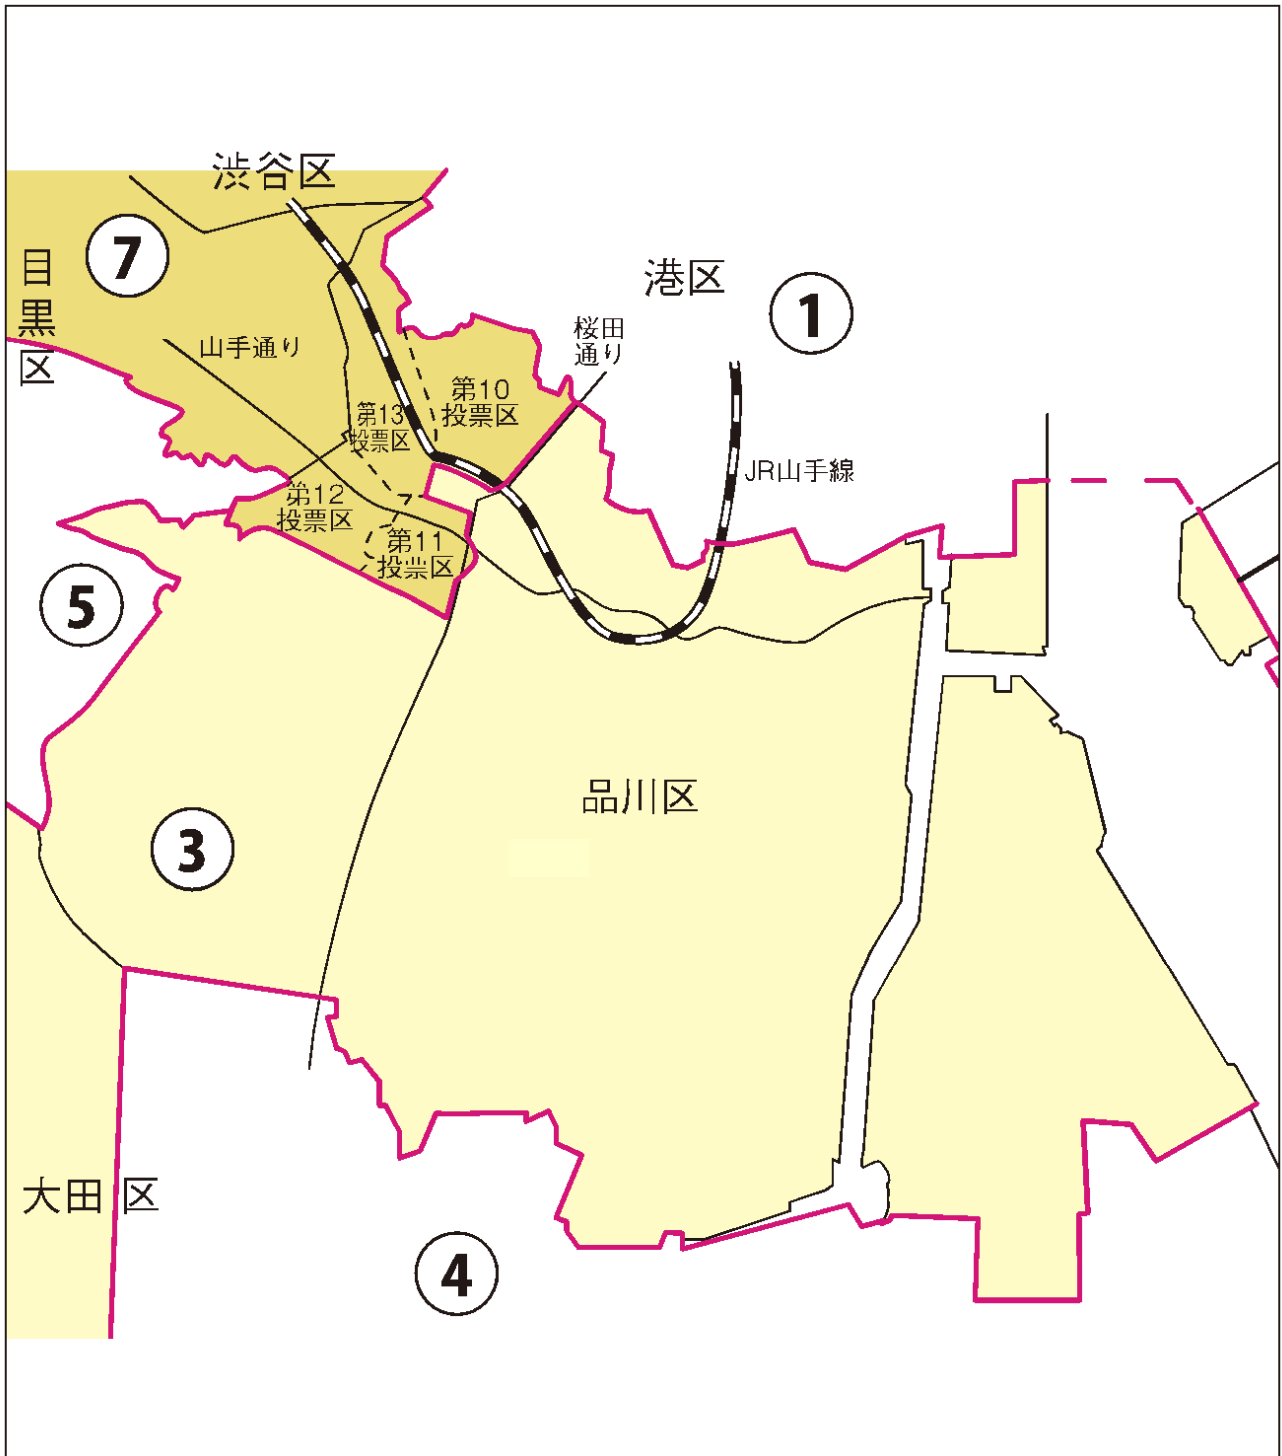

衆議院小選挙区選出議員の選挙区の改定について

1 改定経緯

衆議院議員選挙区画定審議会設置法および公職選挙法の一部を改正する法律（区割り改定法）が平成29年6月16日に公布された。これを受けた政令により、衆議院小選挙区選出議員の選挙区の改定は同年7月16日から施行され、同日以後初めてその期日を公示される衆議院議員総選挙から適用されることとなった。

2 品川区における新選挙区

東京都第3区 （品川区のうち「東京都第7区」に属しない39の投票区）

東京都第7区

投票区	町丁名
第10投票区	東五反田4丁目
	東五反田5丁目
	上大崎1丁目
第11投票区	西五反田2丁目22番～32番
	西五反田3丁目7番、8番
	西五反田5丁目3番～6番 15番～22番 31番、32番
	西五反田6丁目
	西五反田7丁目
	西五反田8丁目1番～3番
第12投票区	西五反田3丁目9番～16番
	西五反田4丁目
	西五反田5丁目1番、2番 7番～14番 23番～30番
第13投票区	上大崎2丁目
	上大崎3丁目
	上大崎4丁目
	西五反田3丁目1番～6番

3 周知方法

ホームページ、広報しながら、関連町会への周知

[改定後]

丸数字は選挙区番号

衆議院議員選挙の小選挙区が改定されました。
次の衆議院議員総選挙からは、新しい選挙区で選挙が行われます。

東京都

[改定後]

[改定前]

※第9区、第15区、第18区、第20区は選挙区の変更はありません。