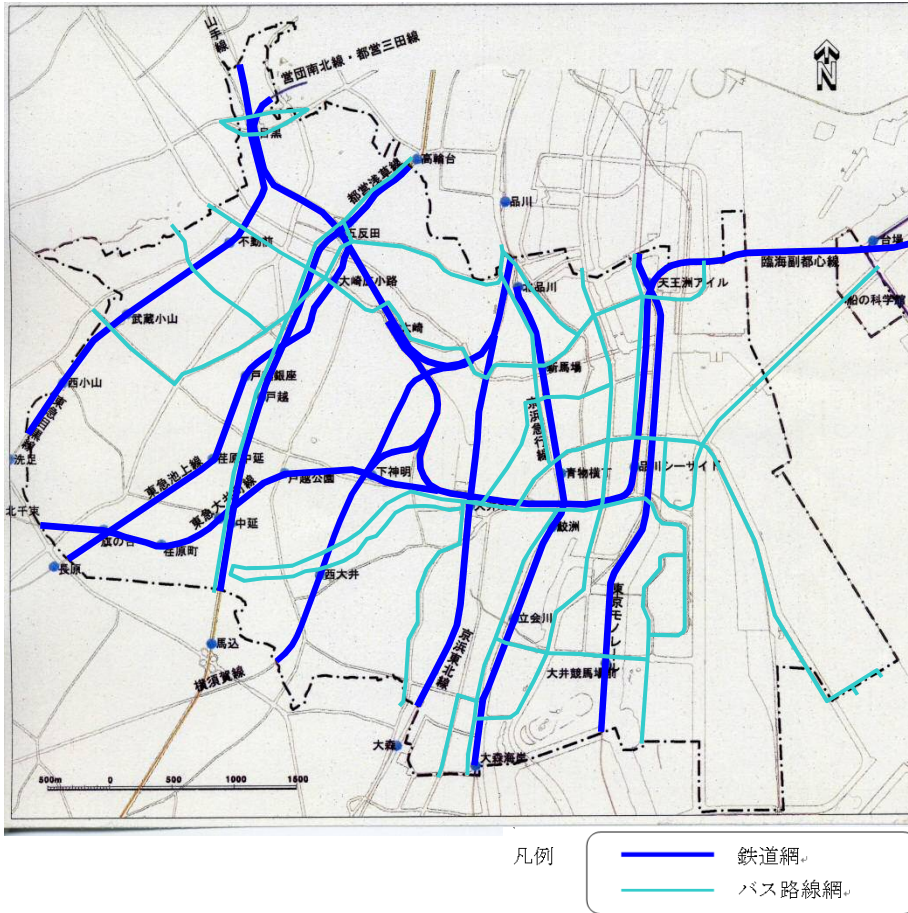

品川区内鉄道網及びバス路線網

駅勢圏現況図

南大井1～6丁目の公共交通について

凡例