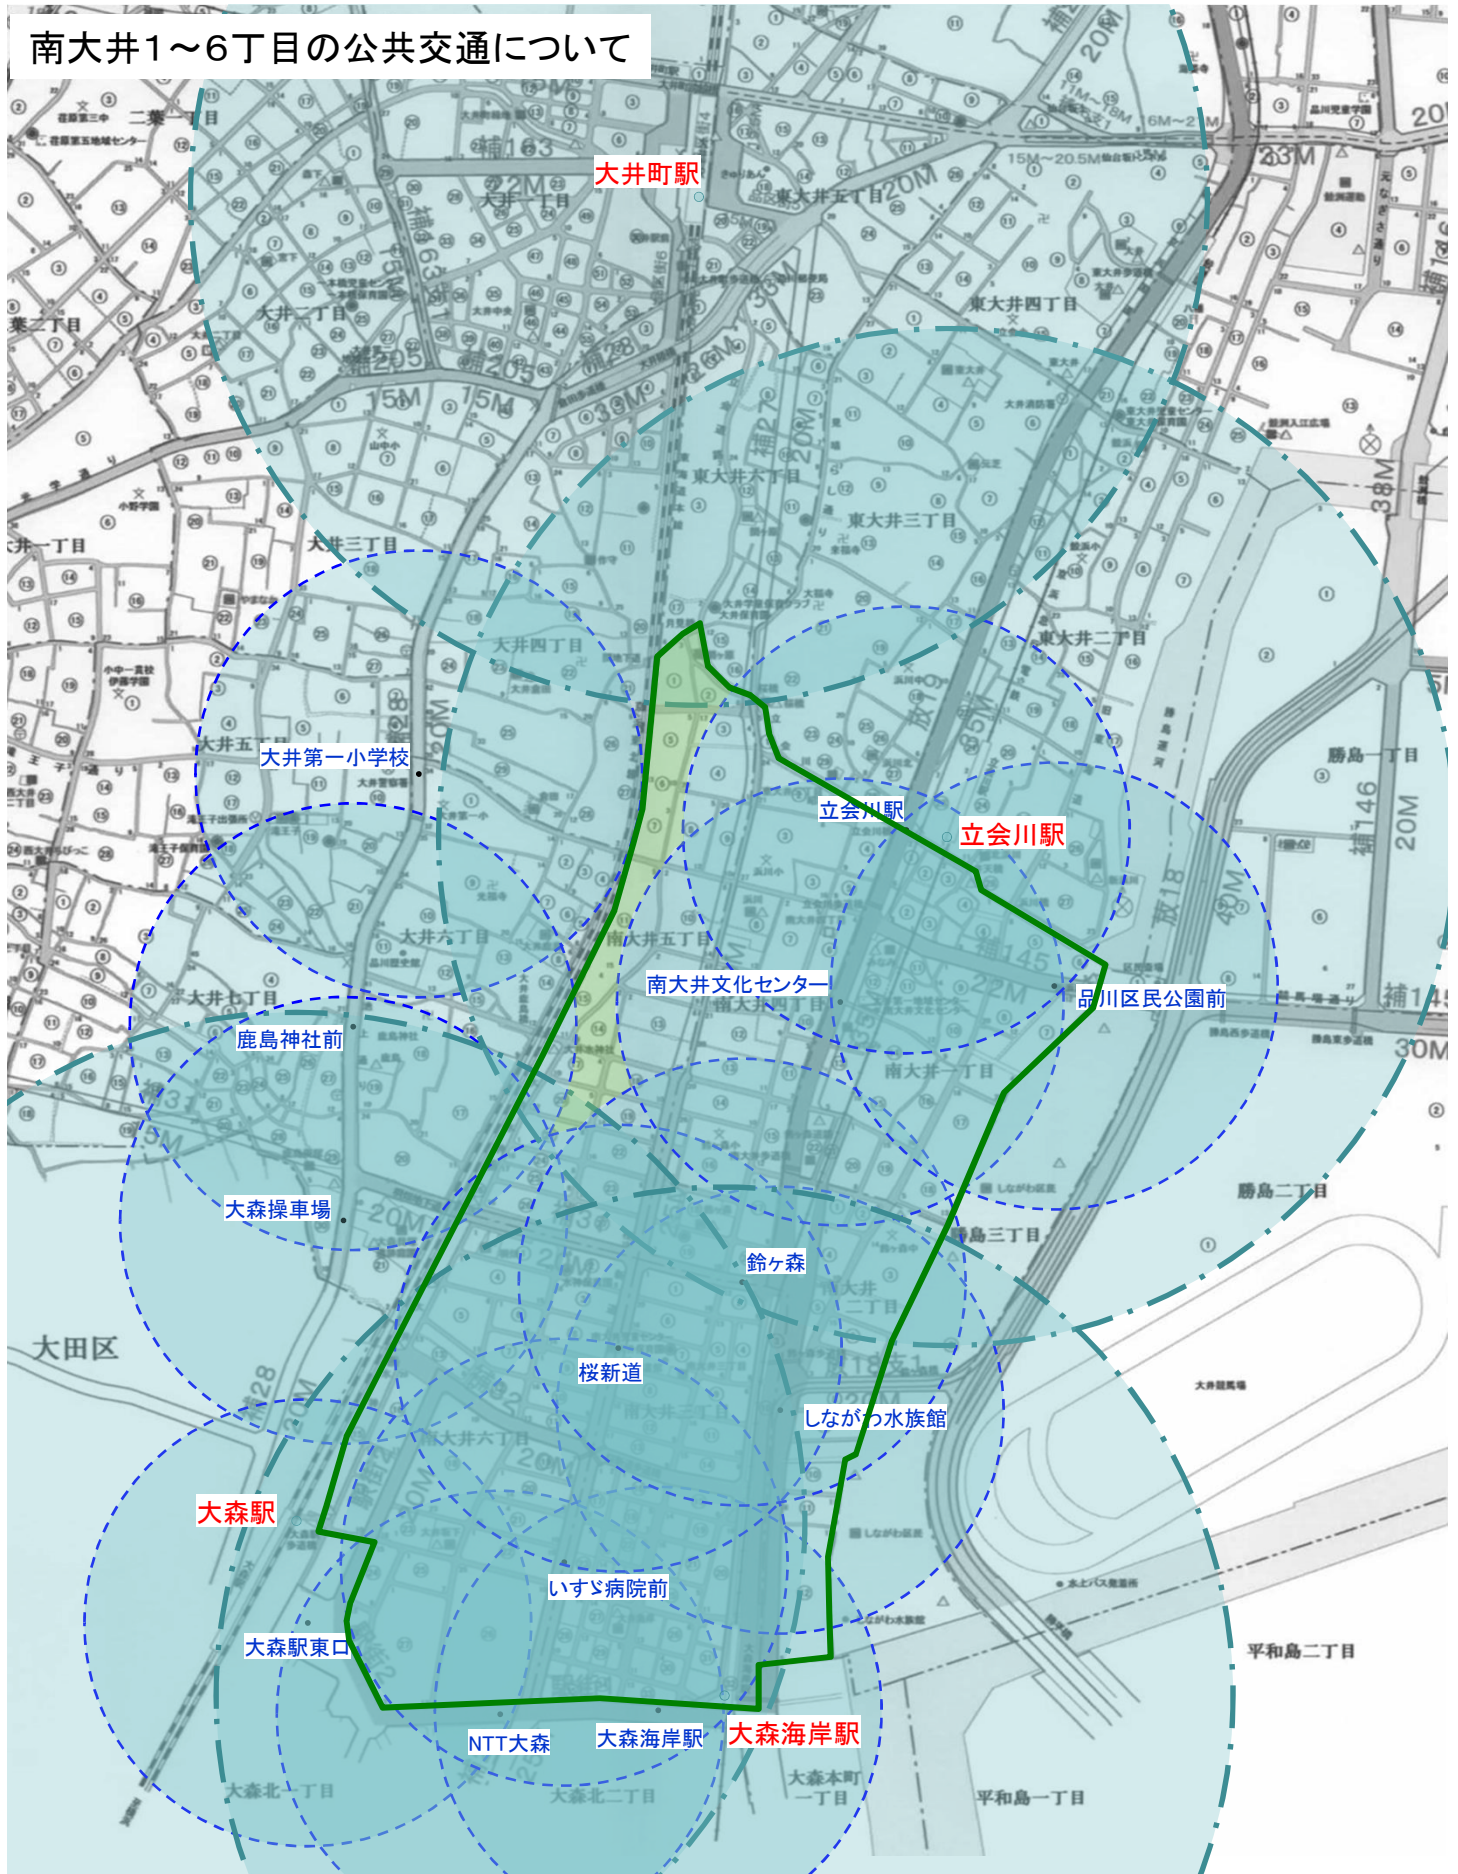

品川区内鉄道網及びバス路線網

駅勢圏現況図

南大井1～6丁目の公共交通について

凡例